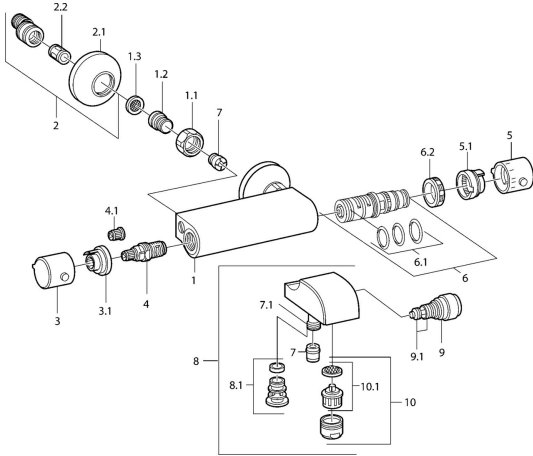

EAN: 4015474648173
static.hansa.com/08442101

Ersatzteile

SP08442101

	Name	Art.-Nr.
1.1	Anschlussmutter, G3/4, AF30	59902230
1.2	Nippel	59911075
1.3	Schmutzfilter, G3/4	59911076
2	S-Anschluss, G3/4xG1/2 Chrom	59904793
2.1	Rosette Chrom	59904796
2.2	Schalldämpfer	59904792
3	Absperrgriff Chrom Ausgelaufen	59911381
3.1	Befestigungsring Ausgelaufen	59911078
4	Oberteil, G1/2, 180°	59911103
4.1	Adapter Weiss	59910235
5	Temperatur-Wählgriff Chrom Ausgelaufen	59911379
5.1	Dichtung Ausgelaufen	59911079
6	Thermostatkartusche Ausgelaufen	59911080
6.1	O-Ring, d 26x2	59911081
6.2	Spann-Mutter, M34x1, SW32	59911082
7	Rückschlagventil	59905714
7.1	Verbinder	59906277
9	Umstellung Weiss Ausgelaufen	59910804
9	Umsteller, automatisch Chrom	59910803
9.1	Dichtungskit	59904791
10	Luftsprudler, M28x1 C Chrom	59902088
10	Luftsprudler, M28x1 C Weiss Ausgelaufen	59905683
10.1	Luftsprudler, M28x1 C Ausgelaufen	59902089