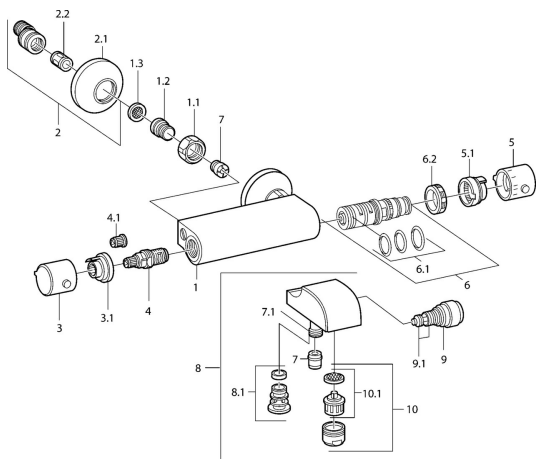

EAN: 4015474648173
static.hansa.com/08442101

Náhradní díly

SP08442101

	Název	Kód
1.1	Připojovací matice, G3/4, AF30	59902230
1.2	Šroubení	59911075
1.3	Těsnění s filtrem, G3/4	59911076
2	Excentrický, G3/4xG1/2 Chrom	59904793
2.1	Kryt příruby Chrom	59904796
2.2	Tlumič	59904792
3	Rukojeť regulátoru průtoku Chrom Ukončeno	59911381
3.1	Ukončeno	59911078
4	Vršek, G1/2, 180°	59911103
4.1	Adaptér Bílá	59910235
5	Ovladač regulátoru teploty Chrom Ukončeno	59911379
5.1	Těsnící kroužek Ukončeno	59911079
6	Termoelement/Kartuše Ukončeno	59911080
6.1	O-kroužek, d 26x2	59911081
6.2	Upevňovací matice, M34x1, SW32	59911082
7	Zpětný ventil	59905714
7.1	Přistoupení	59906277
9	Přepínač Bílá Ukončeno	59910804
9	Přepínač Chrom	59910803
9.1	Těsnící sada	59904791
10	Aerator, M28x1 C Chrom	59902088
10	Aerator, M28x1 C Bílá Ukončeno	59905683
10.1	Aerator, M28x1 C Ukončeno	59902089