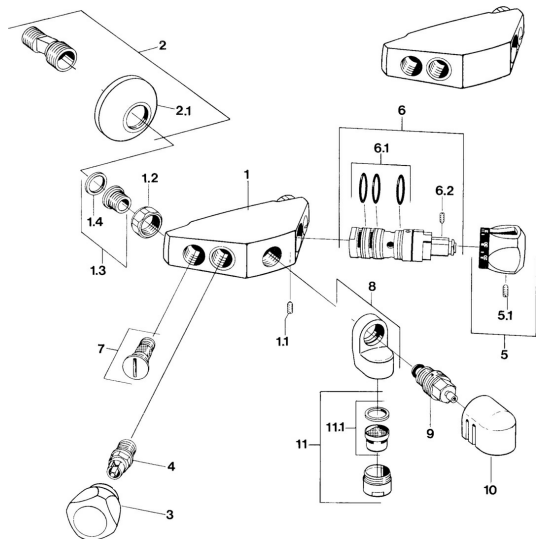

EAN: 4057304013829
static.hansa.com/08432101

Náhradné diely

SP08432101

	Názov	Kód
1.1	Skrutka, M6x9.5	59901609
1.2	Pripojovacie matice, G3/4, AF30	59902230
1.3	Seat, G1/2, L, WAF10	59904618
1.4	Tesniaci krúžok, 23.9x15.2x2	59902689
2.1	Kryt príruby Chróm	59904796
4	Sedlo, G1/2	59901015
5.1	Skrutka, M6x9.5	59901609
6	Termoelement/Kartuš Ukončené	59906401
6.1	O-krúžok, d 27x2	59901532
6.2	Skrutka, M4x4	59901027
7	Spätný ventil	59901610
9	Prepínač Ukončené	59910907
11	Aerator, M28x1 C Chróm	59902088
11.1	Aerator, M28x1 C Ukončené	59902089