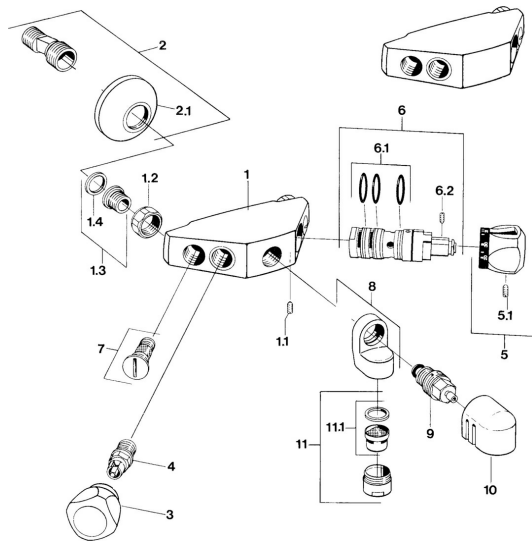

EAN: 4057304013829
static.hansa.com/08432101

Pièces de rechange

SP08432101

	Nom	Code
1.1	Vis, M6x9.5	59901609
1.2	Écrou de connexion, G3/4, AF30	59902230
1.3	Siège, G1/2, L, WAF10	59904618
1.4	Joint, 23.9x15.2x2	59902689
2.1	Rosaces Chrome	59904796
4	Tête, G1/2	59901015
5.1	Vis, M6x9.5	59901609
6	Cartouche thermostatique Arrêté	59906401
6.1	Joint, d 27x2	59901532
6.2	Vis, M4x4	59901027
7	Clapet anti-retour	59901610
9	Inverseur Arrêté	59910907
11	Aérateur, M28x1 C Chrome	59902088
11.1	Aérateur, M28x1 C Arrêté	59902089