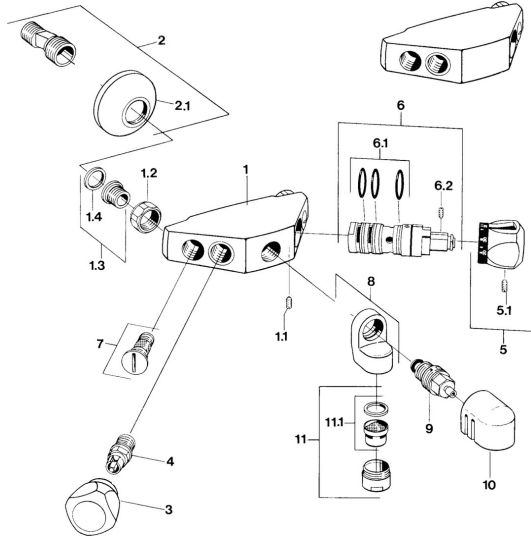

## Ersatzteile

### SP08432101

	Name	Art.-Nr.
1.1	Schraube, M6x9.5	59901609
1.2	Anschlussmutter, G3/4, AF30	59902230
1.3	Sitz, G1/2, L, WAF10	59904618
1.4	Haltering, 23.9x15.2x2	59902689
2.1	Rosette Chrom	59904796
4	Oberteil, G1/2	59901015
5.1	Schraube, M6x9.5	59901609
6	Thermostatkartusche <b>Ausgelaufen</b>	59906401
6.1	O-Ring, d 27x2	59901532
6.2	Schraube, M4x4	59901027
7	Rückflussverhinderer	59901610
9	Umsteller, automatisch <b>Ausgelaufen</b>	59910907
11	Luftsprudler, M28x1 C Chrom	59902088
11.1	Luftsprudler, M28x1 C <b>Ausgelaufen</b>	59902089