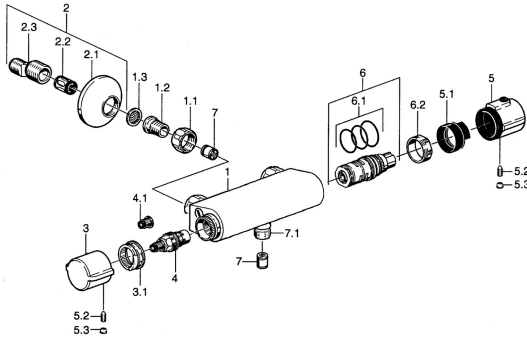

EAN: 4015474042919
static.hansa.com/08420191

Náhradné diely

SP08420101

	Názov	Kód
1.1	Pripojovacie matice, G3/4, AF30	59902230
1.2	Vsuvka	59911075
1.3	Tesnenie s filtrom, G3/4	59911076
2	Excentrický, G3/4xG1/2 Chróm	59904793
2.1	Kryt príruby Chróm	59904796
2.2	Tlmič	59904792
2.3	Excentrická spojka, G3/4xG1/2, DN15	59910254
3	Rukoväť regulátora prietoku vody Chróm	59911828
3.1	Nastavovací krúžok	59911661
4	Sedlo, G1/2, 180°	59911103
4.1	Adaptér Biela	59910235
5	Rukoväť regulátora teploty, 38° limited Chróm	59911725
5	Rukoväť regulátora teploty Chróm	59911827
5.1	Temperature adjustment limiter	59911660
5.2	Skrutka, M6x9.5	59901609
5.3	Vymedzovacia vložka Chróm	59911840
6	Termoelement/Kartuš	59911525
6.1	O-krúžok, d 26x2	59911081
6.2	Prítlačná matica, M34x1, SW32	59911082
7	Spätný ventil	59905714
7.1	Závit bradavky, G1/2xM18x1	59911384
N.I.	Termoelement/Kartuš, H/C reversed	59911527