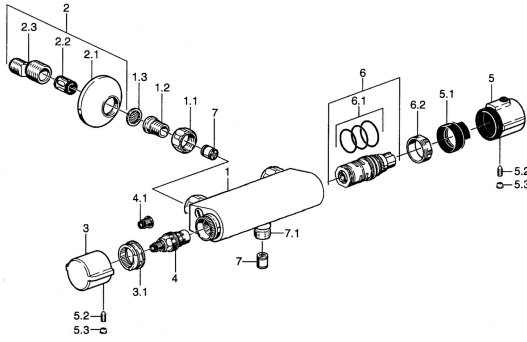

EAN: 4015474042919
static.hansa.com/08420191

Reserveonderdelen

SP08420101

	Naam	Code
1.1	Aansluiting moer, G3/4, AF30	59902230
1.2	Nippel	59911075
1.3	Filter dichting, G3/4	59911076
2	Excentrieke, G3/4xG1/2 Chroom	59904793
2.1	Afdekplaat Chroom	59904796
2.2	Geluiddemper	59904792
2.3	Excentrieke aansluiting, G3/4xG1/2, DN15	59910254
3	Debiethendel Chroom	59911828
3.1	Instelring	59911661
4	Binnenwerk, G1/2, 180°	59911103
4.1	Adapter Wit	59910235
5	Temperatuur hendel, 38° limited Chroom	59911725
5	Temperatuur hendel Chroom	59911827
5.1	Temperature adjustment limiter	59911660
5.2	Schroef, M6x9.5	59901609
5.3	Binnendeel temperatuurhendel Chroom	59911840
6	Thermostaat/binnenwerk	59911525
6.1	O-ring, d 26x2	59911081
6.2	Schroefring, M34x1, SW32	59911082
7	Terugslagklep	59905714
7.1	Schroefdraad tepel, G1/2xM18x1	59911384
N.I.	Thermostaat/binnenwerk, H/C reversed	59911527