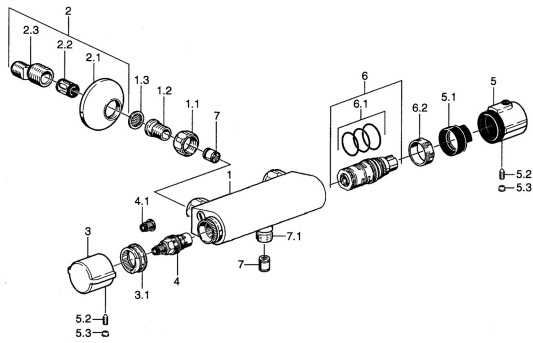

EAN: 4015474042919
static.hansa.com/08420191

Parti di ricambio

SP08420101

	Nome	Codice
1.1	Dado di collegamento, G3/4, AF30	59902230
1.2	Nipplo	59911075
1.3	Guarnizione di filtro, G3/4	59911076
2	Eccentrico, G3/4xG1/2 Cromo	59904793
2.1	Piastra Cromo	59904796
2.2	Silenziatore	59904792
2.3	Connettore eccentrico, G3/4xG1/2, DN15	59910254
3	Manopola di apertura Cromo	59911828
3.1	Anello di regolazione	59911661
4	Vitone , G1/2, 180°	59911103
4.1	Adapter Bianco	59910235
5	Maniglia per regolazione della temperatura, 38° limited Cromo	59911725
5	Maniglia per regolazione della temperatura Cromo	59911827
5.1	Temperature adjustment limiter	59911660
5.2	Screw, M6x9.5	59901609
5.3	Spinotto Cromo	59911840
6	Cartuccia termostatica	59911525
6.1	O-ring, d 26x2	59911081
6.2	Dado di fissaggio, M34x1, SW32	59911082
7	Valvola antiriflusso	59905714
7.1	Capezzolo filetto, G1/2xM18x1	59911384
N.I.	Cartuccia termostatica, H/C reversed	59911527