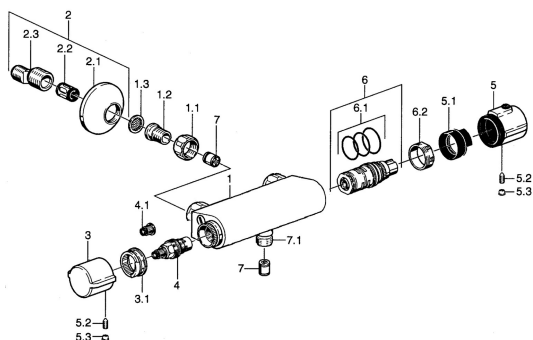

## Pièces de rechange

### SP08420101

	Nom	Code
1.1	Écrou de connexion, G3/4, AF30	59902230
1.2	Nipple	59911075
1.3	Joint filtre, G3/4	59911076
2	Excentrique, G3/4xG1/2 Chrome	59904793
2.1	Rosaces Chrome	59904796
2.2	Silencieux	59904792
2.3	Connecteur excentrique, G3/4xG1/2, DN15	59910254
3	Croisillon d'ouverture Chrome	59911828
3.1	Bague de réglage	59911661
4	Tête, G1/2, 180°	59911103
4.1	Adaptateur Blanc	59910235
5	Croisillon réglage de température, 38° limited Chrome	59911725
5	Croisillon réglage de température Chrome	59911827
5.1	Temperature adjustment limiter	59911660
5.2	Vis, M6x9.5	59901609
5.3	Butée de réglage Chrome	59911840
6	Cartouche thermostatique	59911525
6.1	Joint, d 26x2	59911081
6.2	Écrou de maintien, M34x1, SW32	59911082
7	Clapet anti-retour	59905714
7.1	Mamelon de fil, G1/2xM18x1	59911384
N.I.	Cartouche thermostatique, H/C reversed	59911527