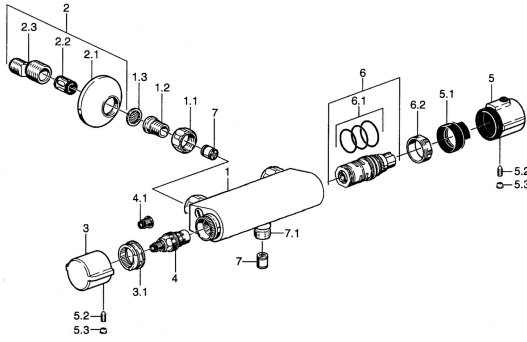

## Reserveonderdelen

### SP08420101

	Naam	Code
1.1	Aansluiting moer, G3/4, AF30	59902230
1.2	Nippel	59911075
1.3	Filter dichting, G3/4	59911076
2	Excentrieke, G3/4xG1/2 Chroom	59904793
2.1	Afdekplaat Chroom	59904796
2.2	Geluiddemper	59904792
2.3	Excentrieke aansluiting, G3/4xG1/2, DN15	59910254
3	Debiethendel Chroom	59911828
3.1	Instelring	59911661
4	Binnenwerk, G1/2, 180°	59911103
4.1	Adapter Wit	59910235
5	Temperatuur hendel, 38° limited Chroom	59911725
5	Temperatuur hendel Chroom	59911827
5.1	Temperature adjustment limiter	59911660
5.2	Schroef, M6x9.5	59901609
5.3	Binnendeel temperatuurhendel Chroom	59911840
6	Thermostaat/binnenwerk	59911525
6.1	O-ring, d 26x2	59911081
6.2	Schroefring, M34x1, SW32	59911082
7	Terugslagklep	59905714
7.1	Schroefdraad tepel, G1/2xM18x1	59911384
N.I.	Thermostaat/binnenwerk, H/C reversed	59911527