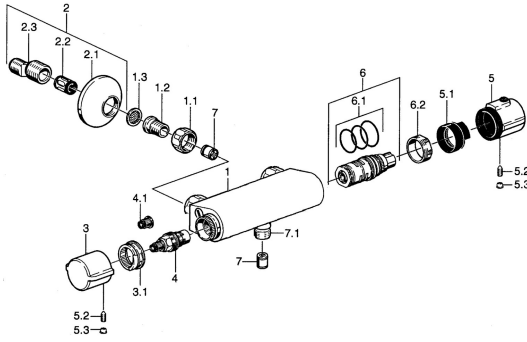

EAN: 4015474545304
static.hansa.com/08420101

Parti di ricambio

SP08420101

	Nome	Codice
1.1	Dado di collegamento, G3/4, AF30	59902230
1.2	Nipplo	59911075
1.3	Guarnizione di filtro, G3/4	59911076
2	Eccentrico, G3/4xG1/2 Cromo	59904793
2.1	Piastra Cromo	59904796
2.2	Silenziatore	59904792
2.3	Connettore eccentrico, G3/4xG1/2, DN15	59910254
3	Manopola di apertura Cromo	59911828
3.1	Anello di regolazione	59911661
4	Vitone , G1/2, 180°	59911103
4.1	Adapter Bianco	59910235
5	Maniglia per regolazione della temperatura, 38° limited Cromo	59911725
5	Maniglia per regolazione della temperatura Cromo	59911827
5.1	Temperature adjustment limiter	59911660
5.2	Screw, M6x9.5	59901609
5.3	Spinotto Cromo	59911840
6	Cartuccia termostatica	59911525
6.1	O-ring, d 26x2	59911081
6.2	Dado di fissaggio, M34x1, SW32	59911082
7	Valvola antiriflusso	59905714
7.1	Capezzolo filetto, G1/2xM18x1	59911384
N.I.	Cartuccia termostatica, H/C reversed	59911527