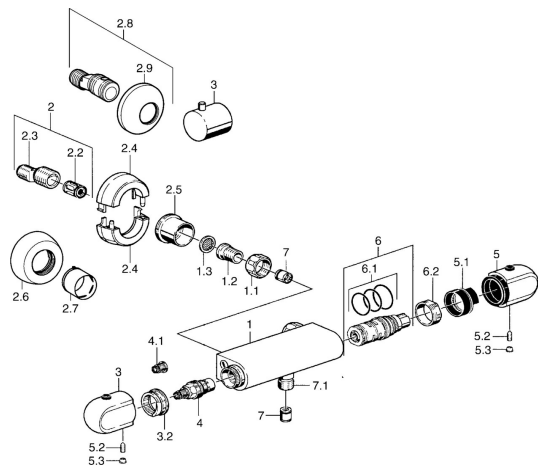

## Náhradné diely

### SP08410102

	Názov	Kód
1.1	Pripojovacie matice, G3/4, AF30	59902230
1.2	Vsuvka	59911075
1.3	Tesnenie s filtrom, G3/4	59911076
2	Excentrická spojka, G3/4xG1/2, DN15	59910254
2.2	Tlmič	59904792
2.4	Kryt príruby Chróm <b>Ukončené</b>	59911838
2.5	Klzné puzdro, G3/4 Chróm <b>Ukončené</b>	59911836
2.6	Kryt príruby Chróm	59912652
2.7	Ružice Chróm	59912651
2.8	Etážky s guľovým ventilom a ružicou, G1/2xG3/4 Chróm	59902034
2.9	Kryt príruby Chróm	59904796
3	Rukoväť regulátora prietoku vody Chróm	59911656
3.2	Nastavovací krúžok	59911661
4	Sedlo, G1/2, 180°	59911103
4.1	Adaptér Biela	59910235
5	Rukoväť regulátora teploty Chróm	59911830
5	Rukoväť regulátora teploty, 38° limited Chróm	59911726
5.1	Temperature adjustment limiter	59911660
5.2	Skrutka, M6x9.5	59901609
5.3	Vymedzovacia vložka Chróm	59911840
6	Termoelement/Kartuš, H/C reversed	59911527
6	Termoelement/Kartuš	59911525
6.1	O-krúžok, d 26x2	59911081
6.2	Prítlačná matica, M34x1, SW32	59911082
7	Spätný ventil	59905714
7.1	Závit bradavky, G1/2xM18x1	59911384
N.I.	Rebound pin	59912005