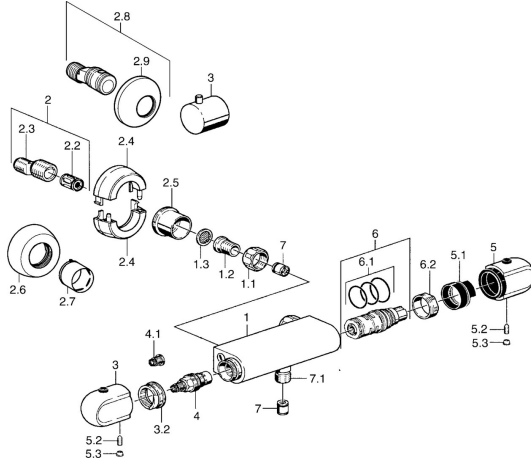

## Reserveonderdelen

### SP08410102

	Naam	Code
1.1	Aansluiting moer, G3/4, AF30	59902230
1.2	Nippel	59911075
1.3	Filter dichting, G3/4	59911076
2	Excentrieke aansluiting, G3/4xG1/2, DN15	59910254
2.2	Geluiddemper	59904792
2.4	Afdekplaat Chroom <span style="background-color: black; color: white; padding: 2px;">Stopgezet</span>	59911838
2.5	Joint klassiek uitloop, G3/4 Chroom <span style="background-color: black; color: white; padding: 2px;">Stopgezet</span>	59911836
2.6	Afdekplaat Chroom	59912652
2.7	Rosassen Chroom	59912651
2.8	Afsluitb. Eccent. Koppel.+rosace., G1/2xG3/4 Chroom	59902034
2.9	Afdekplaat Chroom	59904796
3	Debiethendel Chroom	59911656
3.2	Instelring	59911661
4	Binnenwerk, G1/2, 180°	59911103
4.1	Adapter Wit	59910235
5	Temperatuur hendel Chroom	59911830
5	Temperatuur hendel, 38° limited Chroom	59911726
5.1	Temperature adjustment limiter	59911660
5.2	Schroef, M6x9.5	59901609
5.3	Binnendeel temperatuurhendel Chroom	59911840
6	Thermostaat/binnenwerk, H/C reversed	59911527
6	Thermostaat/binnenwerk	59911525
6.1	O-ring, d 26x2	59911081
6.2	Schroefring, M34x1, SW32	59911082
7	Terugslagklep	59905714
7.1	Schroefdraad tepel, G1/2xM18x1	59911384
N.I.	Rebound pin	59912005