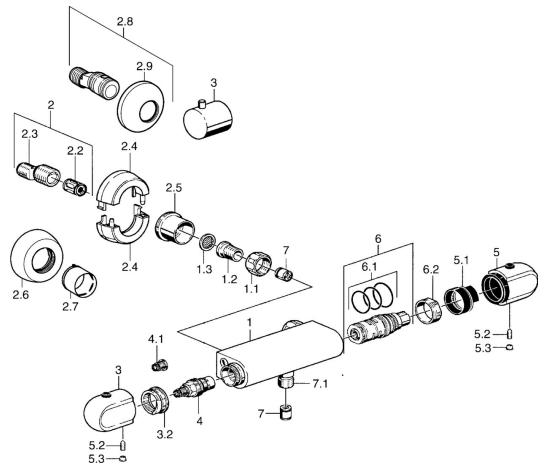

EAN: 4015474658479
static.hansa.com/08410202

Pièces de rechange

SP08410102

	Nom	Code
1.1	Écrou de connexion, G3/4, AF30	59902230
1.2	Nipple	59911075
1.3	Joint filtre, G3/4	59911076
2	Connecteur excentrique, G3/4xG1/2, DN15	59910254
2.2	Silencieux	59904792
2.4	Rosaces Chrome Arrêté	59911838
2.5	Kit de joints pour bec, G3/4 Chrome Arrêté	59911836
2.6	Rosaces Chrome	59912652
2.7	Rosace Chrome	59912651
2.8	Racc excentrique, vis pointeau et rosace, G1/2xG3/4 Chrome	59902034
2.9	Rosaces Chrome	59904796
3	Croisillon d'ouverture Chrome	59911656
3.2	Bague de réglage	59911661
4	Tête, G1/2, 180°	59911103
4.1	Adaptateur Blanc	59910235
5	Croisillon réglage de température Chrome	59911830
5	Croisillon réglage de température, 38° limited Chrome	59911726
5.1	Temperature adjustment limiter	59911660
5.2	Vis, M6x9.5	59901609
5.3	Butée de réglage Chrome	59911840
6	Cartouche thermostatique, H/C reversed	59911527
6	Cartouche thermostatique	59911525
6.1	Joint, d 26x2	59911081
6.2	Écrou de maintien, M34x1, SW32	59911082
7	Clapet anti-retour	59905714
7.1	Mamelon de fil, G1/2xM18x1	59911384
N.I.	Rebound pin	59912005