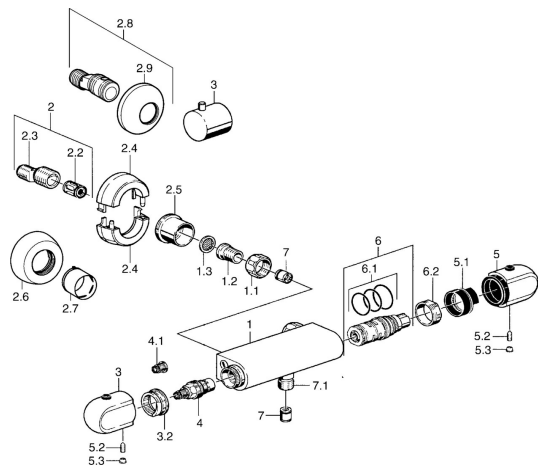

EAN: 4015474658479
static.hansa.com/08410202

Náhradní díly

SP08410102

	Název	Kód
1.1	Připojovací matice, G3/4, AF30	59902230
1.2	Šroubení	59911075
1.3	Těsnění s filtrem, G3/4	59911076
2	Excentrická spojka, G3/4xG1/2, DN15	59910254
2.2	Tlumič	59904792
2.4	Kryt příruby Chrom Ukončeno	59911838
2.5	Kluzné pouzdro (osazené), G3/4 Chrom Ukončeno	59911836
2.6	Kryt příruby Chrom	59912652
2.7	Růžice Chrom	59912651
2.8	Etážky s kulovým ventilem a růžicí, G1/2xG3/4 Chrom	59902034
2.9	Kryt příruby Chrom	59904796
3	Rukojeť regulátoru průtoku Chrom	59911656
3.2	Stavěcí kroužek	59911661
4	Vršek, G1/2, 180°	59911103
4.1	Adaptér Bílá	59910235
5	Ovladač regulátoru teploty Chrom	59911830
5	Ovladač regulátoru teploty, 38° limited Chrom	59911726
5.1	Temperature adjustment limiter	59911660
5.2	Šroub, M6x9.5	59901609
5.3	Vymezovací vložka Chrom	59911840
6	Termoelement/Kartuše, H/C reversed	59911527
6	Termoelement/Kartuše	59911525
6.1	O-kroužek, d 26x2	59911081
6.2	Upevňovací matice, M34x1, SW32	59911082
7	Zpětný ventil	59905714
7.1	Závit bradavky, G1/2xM18x1	59911384
N.I.	Rebound pin	59912005