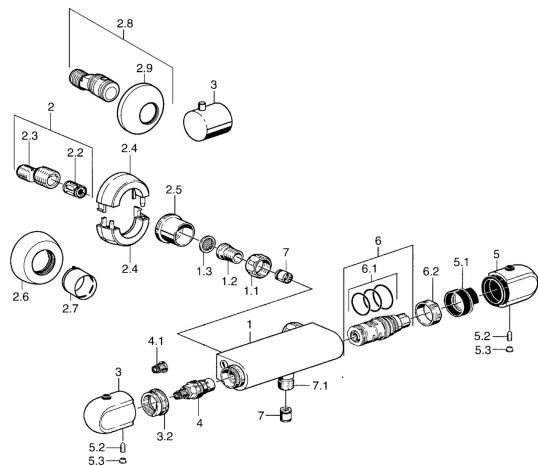

EAN: 4015474658417
static.hansa.com/08410102

Náhradné diely

SP08410102

	Názov	Kód
1.1	Pripojovacie matice, G3/4, AF30	59902230
1.2	Vsuvka	59911075
1.3	Tesnenie s filtrom, G3/4	59911076
2	Excentrická spojka, G3/4xG1/2, DN15	59910254
2.2	Tlmič	59904792
2.4	Kryt príruby Chróm Ukončené	59911838
2.5	Klzné puzdro, G3/4 Chróm Ukončené	59911836
2.6	Kryt príruby Chróm	59912652
2.7	Ružice Chróm	59912651
2.8	Etážky s guľovým ventilom a ružicou, G1/2xG3/4 Chróm	59902034
2.9	Kryt príruby Chróm	59904796
3	Rukoväť regulátora prietoku vody Chróm	59911656
3.2	Nastavovací krúžok	59911661
4	Sedlo, G1/2, 180°	59911103
4.1	Adaptér Biela	59910235
5	Rukoväť regulátora teploty Chróm	59911830
5	Rukoväť regulátora teploty, 38° limited Chróm	59911726
5.1	Temperature adjustment limiter	59911660
5.2	Skrutka, M6x9.5	59901609
5.3	Vymedzovacia vložka Chróm	59911840
6	Termoelement/Kartuš, H/C reversed	59911527
6	Termoelement/Kartuš	59911525
6.1	O-krúžok, d 26x2	59911081
6.2	Prítlačná matica, M34x1, SW32	59911082
7	Spätný ventil	59905714
7.1	Závit bradavky, G1/2xM18x1	59911384
N.I.	Rebound pin	59912005