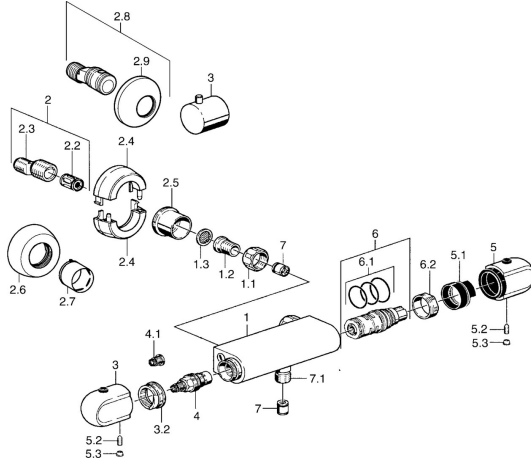

EAN: 4015474658417
static.hansa.com/08410102

Reserveonderdelen

SP08410102

	Naam	Code
1.1	Aansluiting moer, G3/4, AF30	59902230
1.2	Nippel	59911075
1.3	Filter dichting, G3/4	59911076
2	Excentrieke aansluiting, G3/4xG1/2, DN15	59910254
2.2	Geluiddemper	59904792
2.4	Afdekplaat Chroom Stopgezet	59911838
2.5	Joint klassiek uitloop, G3/4 Chroom Stopgezet	59911836
2.6	Afdekplaat Chroom	59912652
2.7	Rosassen Chroom	59912651
2.8	Afsluitb. Eccent. Koppel.+rosace., G1/2xG3/4 Chroom	59902034
2.9	Afdekplaat Chroom	59904796
3	Debiethendel Chroom	59911656
3.2	Instelring	59911661
4	Binnenwerk, G1/2, 180°	59911103
4.1	Adapter Wit	59910235
5	Temperatuur hendel Chroom	59911830
5	Temperatuur hendel, 38° limited Chroom	59911726
5.1	Temperature adjustment limiter	59911660
5.2	Schroef, M6x9.5	59901609
5.3	Binnendeel temperatuurhendel Chroom	59911840
6	Thermostaat/binnenwerk, H/C reversed	59911527
6	Thermostaat/binnenwerk	59911525
6.1	O-ring, d 26x2	59911081
6.2	Schroefring, M34x1, SW32	59911082
7	Terugslagklep	59905714
7.1	Schroefdraad tepel, G1/2xM18x1	59911384
N.I.	Rebound pin	59912005