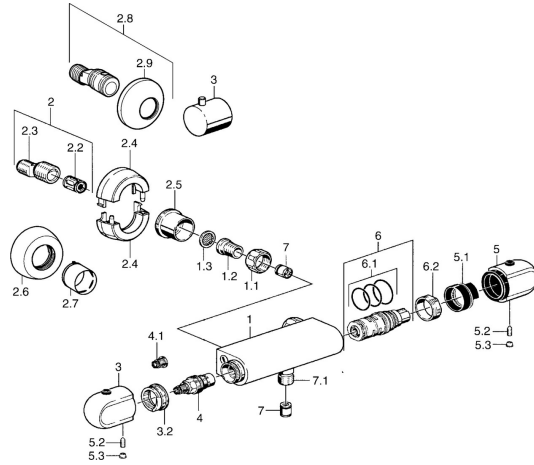

EAN: 4015474658417
static.hansa.com/08410102

Parti di ricambio

SP08410102

	Nome	Codice
1.1	Dado di collegamento, G3/4, AF30	59902230
1.2	Nipplo	59911075
1.3	Guarnizione di filtro, G3/4	59911076
2	Connettore eccentrico, G3/4xG1/2, DN15	59910254
2.2	Silenziatore	59904792
2.4	Piastra Cromo Fuori produzione	59911838
2.5	Adattatore, G3/4 Cromo Fuori produzione	59911836
2.6	Piastra Cromo	59912652
2.7	Rosetta Cromo	59912651
2.8	Eccentrici con valvola di stop e rosette, G1/2xG3/4 Cromo	59902034
2.9	Piastra Cromo	59904796
3	Manopola di apertura Cromo	59911656
3.2	Anello di regolazione	59911661
4	Vitone , G1/2, 180°	59911103
4.1	Adapter Bianco	59910235
5	Maniglia per regolazione della temperatura Cromo	59911830
5	Maniglia per regolazione della temperatura, 38° limited Cromo	59911726
5.1	Temperature adjustment limiter	59911660
5.2	Screw, M6x9.5	59901609
5.3	Spinotto Cromo	59911840
6	Cartuccia termostatica, H/C reversed	59911527
6	Cartuccia termostatica	59911525
6.1	O-ring, d 26x2	59911081
6.2	Dado di fissaggio, M34x1, SW32	59911082
7	Valvola antiriflusso	59905714
7.1	Capeczolo filetto, G1/2xM18x1	59911384
N.I.	Rebound pin	59912005