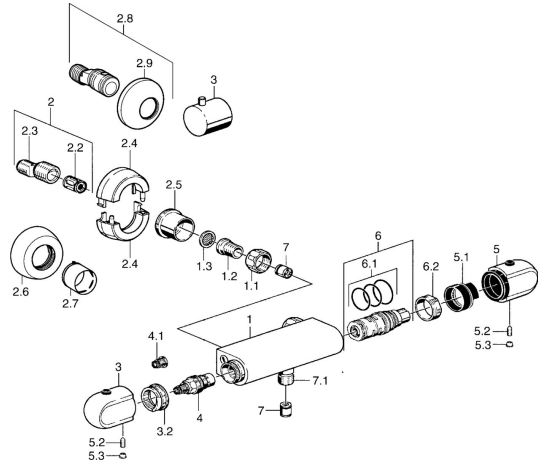

## Pièces de rechange

### SP08410102

	Nom	Code
1.1	Écrou de connexion, G3/4, AF30	59902230
1.2	Nipple	59911075
1.3	Joint filtre, G3/4	59911076
2	Connecteur excentrique, G3/4xG1/2, DN15	59910254
2.2	Silencieux	59904792
2.4	Rosaces Chrome <b>Arrêté</b>	59911838
2.5	Kit de joints pour bec, G3/4 Chrome <b>Arrêté</b>	59911836
2.6	Rosaces Chrome	59912652
2.7	Rosace Chrome	59912651
2.8	Racc excentrique, vis pointeau et rosace, G1/2xG3/4 Chrome	59902034
2.9	Rosaces Chrome	59904796
3	Croisillon d'ouverture Chrome	59911656
3.2	Bague de réglage	59911661
4	Tête, G1/2, 180°	59911103
4.1	Adaptateur Blanc	59910235
5	Croisillon réglage de température Chrome	59911830
5	Croisillon réglage de température, 38° limited Chrome	59911726
5.1	Temperature adjustment limiter	59911660
5.2	Vis, M6x9.5	59901609
5.3	Butée de réglage Chrome	59911840
6	Cartouche thermostatique, H/C reversed	59911527
6	Cartouche thermostatique	59911525
6.1	Joint, d 26x2	59911081
6.2	Écrou de maintien, M34x1, SW32	59911082
7	Clapet anti-retour	59905714
7.1	Mamelon de fil, G1/2xM18x1	59911384
N.I.	Rebound pin	59912005