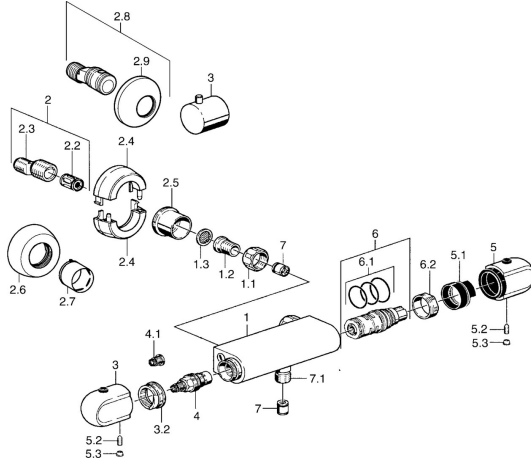

EAN: 4015474658417
static.hansa.com/08410102

Ersatzteile

SP08410102

	Name	Art.-Nr.
1.1	Anschlussmutter, G3/4, AF30	59902230
1.2	Nippel	59911075
1.3	Schmutzfilter, G3/4	59911076
2	Exzenter-Anschluss, G3/4xG1/2, DN15	59910254
2.2	Schalldämpfer	59904792
2.4	Rosette Chrom Ausgelaufen	59911838
2.5	Hülse, G3/4 Chrom Ausgelaufen	59911836
2.6	Rosette Chrom	59912652
2.7	Abdeckhülse Chrom	59912651
2.8	Excenteranschluss f.Stopventil u. Rosetten, G1/2xG3/4 Chrom	59902034
2.9	Rosette Chrom	59904796
3	Mengen-Einstell-Griff Chrom	59911656
3.2	Justiering	59911661
4	Oberteil, G1/2, 180°	59911103
4.1	Adapter Weiss	59910235
5	Temperatureinstellgriff Chrom	59911830
5	Temperatureinstellgriff, 38° limited Chrom	59911726
5.1	Temperaturanschlag	59911660
5.2	Schraube, M6x9.5	59901609
5.3	Abdeckstopfen Chrom	59911840
6	Thermostatkartusche, H/C reversed	59911527
6	Thermostatkartusche	59911525
6.1	O-Ring, d 26x2	59911081
6.2	Spann-Mutter, M34x1, SW32	59911082
7	Rückschlagventil	59905714
7.1	Gewindenippel, G1/2xM18x1	59911384
N.I.	Anschlagstift	59912005