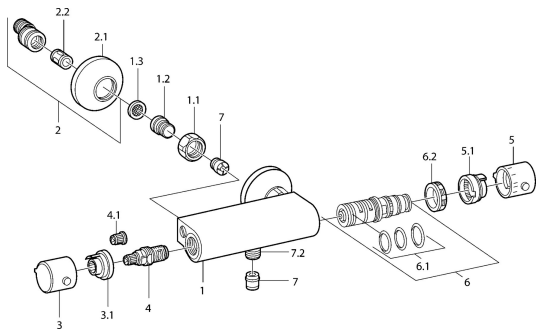

EAN: 4015474657076

static.hansa.com/08410101

Náhradné diely

SP08410101

	Názov	Kód
1.1	Pripojovacie matice, G3/4, AF30	59902230
1.2	Vsuvka	59911075
1.3	Tesnenie s filtrom, G3/4	59911076
2	Excentrický, G3/4xG1/2 Chróm	59904793
2.1	Kryt príruby Chróm	59904796
2.2	Tlmič	59904792
3	Rukoväť regulátora prietoku vody Chróm Ukončené	59911381
3.1	Ukončené	59911078
4	Sedlo, G1/2, 180°	59911103
4.1	Adaptér Biela	59910235
5	Rukoväť regulátora teploty Chróm Ukončené	59911379
5.1	Tesniaci krúžok Ukončené	59911079
6	Termoelement/Kartuš Ukončené	59911080
6.1	O-krúžok, d 26x2	59911081
6.2	Prítlačná matica, M34x1, SW32	59911082
7	Spätný ventil	59905714
7.2	Závit bradavky, G1/2xM18x1	59911384