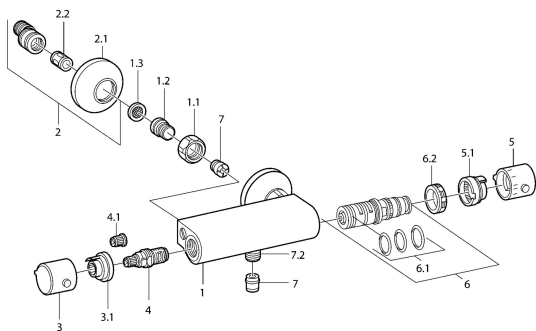

EAN: 4015474657076
static.hansa.com/08410101

Parti di ricambio

SP08410101

	Nome	Codice
1.1	Dado di collegamento, G3/4, AF30	59902230
1.2	Nipplo	59911075
1.3	Guarnizione di filtro, G3/4	59911076
2	Eccentrico, G3/4xG1/2 Cromo	59904793
2.1	Piastra Cromo	59904796
2.2	Silenziatore	59904792
3	Manopola di apertura Cromo Fuori produzione	59911381
3.1	Fuori produzione	59911078
4	Vitone , G1/2, 180°	59911103
4.1	Adapter Bianco	59910235
5	Maniglia per regolazione della temperatura Cromo Fuori produzione	59911379
5.1	Anello di tenuta Fuori produzione	59911079
6	Cartuccia termostatica Fuori produzione	59911080
6.1	O-ring, d 26x2	59911081
6.2	Dado di fissaggio, M34x1, SW32	59911082
7	Valvola antiriflusso	59905714
7.2	Capezzolo filetto, G1/2xM18x1	59911384