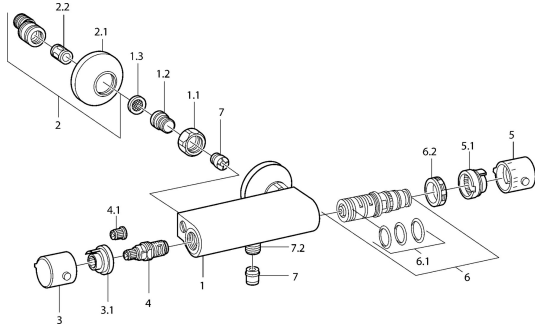

EAN: 4015474657076
static.hansa.com/08410101

Pièces de rechange

SP08410101

	Nom	Code
1.1	Écrou de connexion, G3/4, AF30	59902230
1.2	Nipple	59911075
1.3	Joint filtre, G3/4	59911076
2	Excentrique, G3/4xG1/2 Chrome	59904793
2.1	Rosaces Chrome	59904796
2.2	Silencieux	59904792
3	Croisillon d'ouverture Chrome Arrêté	59911381
3.1	Arrêté	59911078
4	Tête, G1/2, 180°	59911103
4.1	Adaptateur Blanc	59910235
5	Croisillon réglage de température Chrome Arrêté	59911379
5.1	Joint Arrêté	59911079
6	Cartouche thermostatique Arrêté	59911080
6.1	Joint, d 26x2	59911081
6.2	Écrou de maintien, M34x1, SW32	59911082
7	Clapet anti-retour	59905714
7.2	Mamelon de fil, G1/2xM18x1	59911384