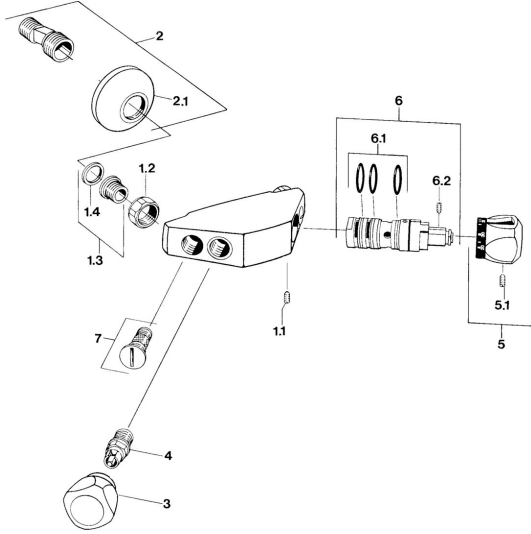

EAN: 4057304013775
static.hansa.com/08400101

Reserveonderdelen

SP08400101

	Naam	Code
1.1	Schroef, M6x9.5	59901609
1.2	Aansluiting moer, G3/4, AF30	59902230
1.3	Zetel, G1/2, L, WAF10	59904618
1.4	Borgring, 23.9x15.2x2	59902689
2.1	Afdekplaat Chroom	59904796
4	Binnenwerk, G1/2	59901015
5.1	Schroef, M6x9.5	59901609
6	Thermostaat/binnenwerk Stopgezet	59906401
6.1	O-ring, d 27x2	59901532
6.2	Schroef, M4x4	59901027
7	Terugslagklep	59901610