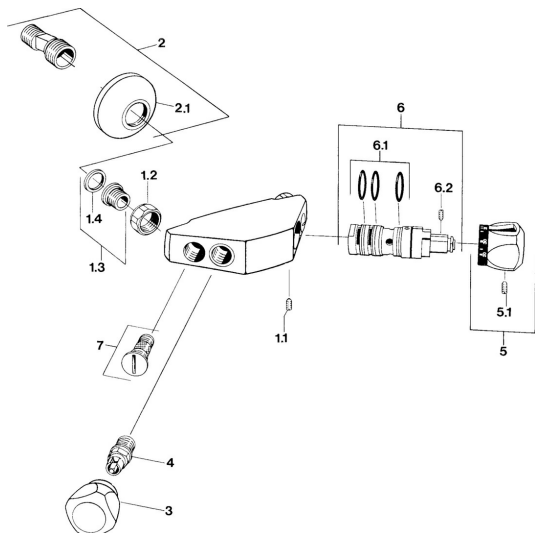

EAN: 4057304013775
static.hansa.com/08400101

Pièces de rechange

SP08400101

	Nom	Code
1.1	Vis, M6x9.5	59901609
1.2	Écrou de connexion, G3/4, AF30	59902230
1.3	Siège, G1/2, L, WAF10	59904618
1.4	Joint, 23.9x15.2x2	59902689
2.1	Rosaces Chrome	59904796
4	Tête, G1/2	59901015
5.1	Vis, M6x9.5	59901609
6	Cartouche thermostatique Arrêté	59906401
6.1	Joint, d 27x2	59901532
6.2	Vis, M4x4	59901027
7	Clapet anti-retour	59901610