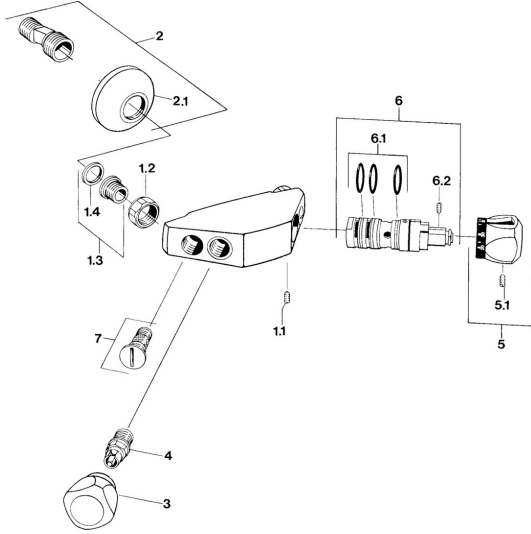

## Ersatzteile

### SP08400101

	Name	Art.-Nr.
1.1	Schraube, M6x9.5	59901609
1.2	Anschlussmutter, G3/4, AF30	59902230
1.3	Sitz, G1/2, L, WAF10	59904618
1.4	Haltering, 23.9x15.2x2	59902689
2.1	Rosette Chrom	59904796
4	Oberteil, G1/2	59901015
5.1	Schraube, M6x9.5	59901609
6	Thermostatkartusche <span style="background-color: #cccccc;">Ausgelaufen</span>	59906401
6.1	O-Ring, d 27x2	59901532
6.2	Schraube, M4x4	59901027
7	Rückflussverhinderer	59901610