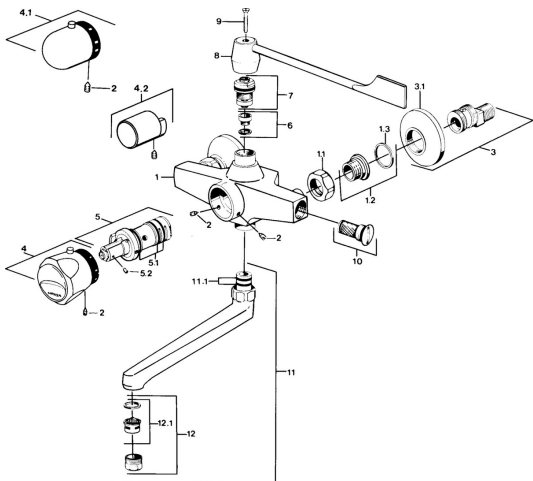

EAN: 4057304013744
static.hansa.com/08392201

Náhradné diely

SP08392201

	Názov	Kód
1.1	Pripojovacie matice, G3/4, AF30	59902230
1.2	Seat, G1/2, L, WAF10	59904618
1.3	Tesniaci krúžok, 23.9x15.2x2	59902689
2	Skrutka, M6x9.5	59901609
3	Etážky s guľovým ventilom a ružicou, G1/2xG3/4 Chróm	59902034
3.1	Kryt príruby Chróm	59904796
4	Rukoväť regulátora teploty Chróm Ukončené	59906965
4.1	Rukoväť regulátora teploty Chróm	59910304
5	Termoelement/Kartuš Ukončené	59901608
5.1	O-krúžok, d 27x2	59901532
5.2	Skrutka, M4x4	59901027
6	Seat, DN15, R1/2	59904616
7	Sedlo, G1/2, DN 15	59901530
9	Skrutka, M5x30 Chróm Ukončené	59905011
10	Spätný ventil	59901610
11	Výtokové rameno Chróm Ukončené	59906467
11.1	O-krúžok, d 16x2	59906703
12	Aerator, M24x1 STD HC A Chróm	59902366
12.1	Aerator, M22/24 A	59902081
N.I.	Termoelement/Kartuš Ukončené	59901668