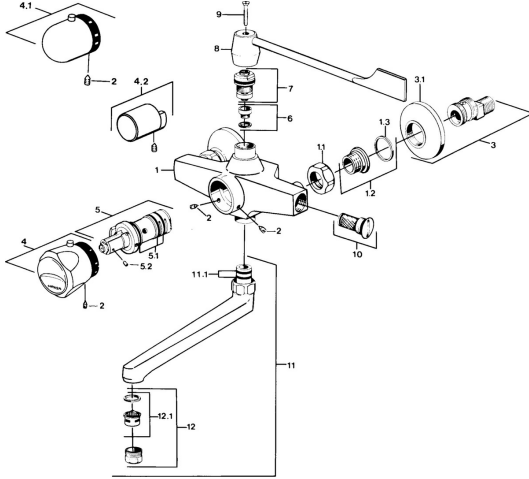

## Reserveonderdelen

### SP08392201

	Naam	Code
1.1	Aansluiting moer, G3/4, AF30	59902230
1.2	Zetel, G1/2, L, WAF10	59904618
1.3	Borgring, 23.9x15.2x2	59902689
2	Schroef, M6x9.5	59901609
3	Afsluitb. Eccent. Koppel.+rosace., G1/2xG3/4 Chroom	59902034
3.1	Afdekplaat Chroom	59904796
4	Temperatuur hendel Chroom <b>Stopgezet</b>	59906965
4.1	Temperatuur hendel Chroom	59910304
5	Thermostaat/binnenwerk <b>Stopgezet</b>	59901608
5.1	O-ring, d 27x2	59901532
5.2	Schroef, M4x4	59901027
6	Zetel, DN15, R1/2	59904616
7	Binnenwerk, G1/2, DN 15	59901530
9	Schroef, M5x30 Chroom <b>Stopgezet</b>	59905011
10	Terugslagklep	59901610
11	Uitloop Chroom <b>Stopgezet</b>	59906467
11.1	O-ring, d 16x2	59906703
12	Mousseur, M24x1 STD HC A Chroom	59902366
12.1	Mousseur, M22/24 A	59902081
N.I.	Thermostaat/binnenwerk <b>Stopgezet</b>	59901668