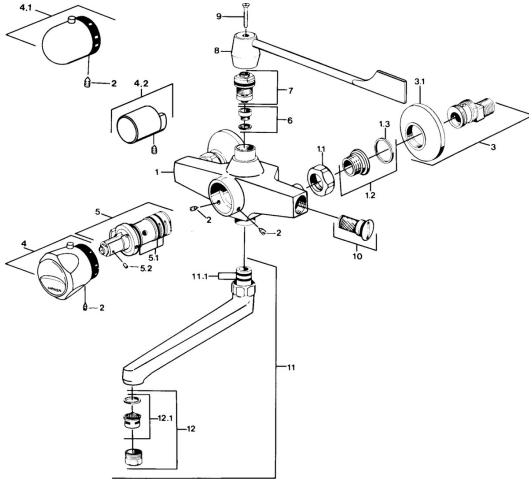

## Pièces de rechange

### SP08392201

|      | Nom                                                        | Code     |
|------|------------------------------------------------------------|----------|
| 1.1  | Écrou de connexion, G3/4, AF30                             | 59902230 |
| 1.2  | Siège, G1/2, L, WAF10                                      | 59904618 |
| 1.3  | Joint, 23.9x15.2x2                                         | 59902689 |
| 2    | Vis, M6x9.5                                                | 59901609 |
| 3    | Racc excentrique, vis pointeau et rosace, G1/2xG3/4 Chrome | 59902034 |
| 3.1  | Rosaces Chrome                                             | 59904796 |
| 4    | Croisillon réglage de température Chrome <b>Arrêté</b>     | 59906965 |
| 4.1  | Croisillon réglage de température Chrome                   | 59910304 |
| 5    | Cartouche thermostatique <b>Arrêté</b>                     | 59901608 |
| 5.1  | Joint, d 27x2                                              | 59901532 |
| 5.2  | Vis, M4x4                                                  | 59901027 |
| 6    | Siège, DN15, R1/2                                          | 59904616 |
| 7    | Tête, G1/2, DN 15                                          | 59901530 |
| 9    | Vis, M5x30 Chrome <b>Arrêté</b>                            | 59905011 |
| 10   | Clapet anti-retour                                         | 59901610 |
| 11   | Bec Chrome <b>Arrêté</b>                                   | 59906467 |
| 11.1 | Joint, d 16x2                                              | 59906703 |
| 12   | Aérateur, M24x1 STD HC A Chrome                            | 59902366 |
| 12.1 | Aérateur, M22/24 A                                         | 59902081 |
| N.I. | Cartouche thermostatique <b>Arrêté</b>                     | 59901668 |