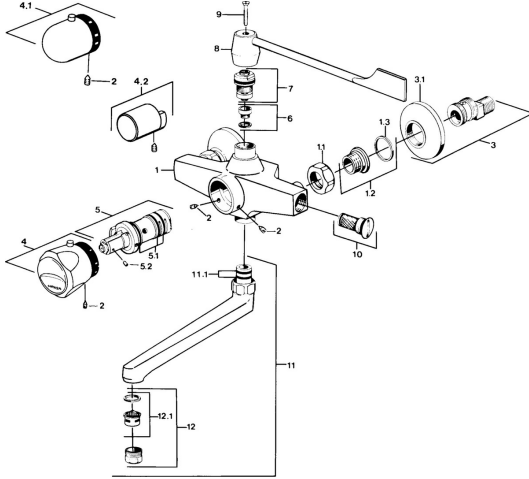

## Ersatzteile

### SP08392201

	Name	Art.-Nr.
1.1	Anschlussmutter, G3/4, AF30	59902230
1.2	Sitz, G1/2, L, WAF10	59904618
1.3	Haltering, 23.9x15.2x2	59902689
2	Schraube, M6x9.5	59901609
3	Excenteranschluss f.Stopventil u. Rosetten, G1/2xG3/4 Chrom	59902034
3.1	Rosette Chrom	59904796
4	Temperatureinstellgriff Chrom <b>Ausgelaufen</b>	59906965
4.1	Temperatureinstellgriff Chrom	59910304
5	Thermostatkartusche <b>Ausgelaufen</b>	59901608
5.1	O-Ring, d 27x2	59901532
5.2	Schraube, M4x4	59901027
6	Sitz, DN15, R1/2	59904616
7	Oberteil, G1/2, DN 15	59901530
9	Schraube, M5x30 Chrom <b>Ausgelaufen</b>	59905011
10	Rückflussverhinderer	59901610
11	Auslauf Chrom <b>Ausgelaufen</b>	59906467
11.1	O-Ring, d 16x2	59906703
12	Luftsprudler, M24x1 STD HC A Chrom	59902366
12.1	Luftsprudler, M22/24 A	59902081
N.I.	Thermostatkartusche <b>Ausgelaufen</b>	59901668