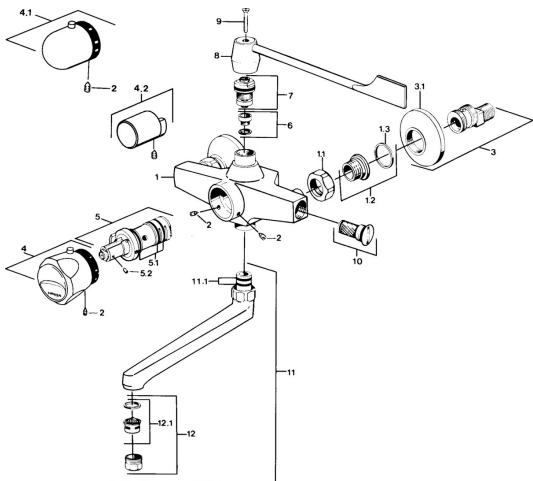

EAN: 4057304013744
static.hansa.com/08392201

Náhradní díly

SP08392201

	Název	Kód
1.1	Připojovací matice, G3/4, AF30	59902230
1.2	Seat, G1/2, L, WAF10	59904618
1.3	Těsnící kroužek, 23.9x15.2x2	59902689
2	Šroub, M6x9.5	59901609
3	Etážky s kulovým ventilem a růžicí, G1/2xG3/4 Chrom	59902034
3.1	Kryt příruby Chrom	59904796
4	Ovladač regulátoru teploty Chrom Ukončeno	59906965
4.1	Ovladač regulátoru teploty Chrom	59910304
5	Termoelement/Kartuše Ukončeno	59901608
5.1	O-kroužek, d 27x2	59901532
5.2	Šroub, M4x4	59901027
6	Seat, DN15, R1/2	59904616
7	Vršek, G1/2, DN 15	59901530
9	Šroub, M5x30 Chrom Ukončeno	59905011
10	Zpětný ventil	59901610
11	Výtokové rameno Chrom Ukončeno	59906467
11.1	O-kroužek, d 16x2	59906703
12	Aerator, M24x1 STD HC A Chrom	59902366
12.1	Aerator, M22/24 A	59902081
N.I.	Termoelement/Kartuše Ukončeno	59901668