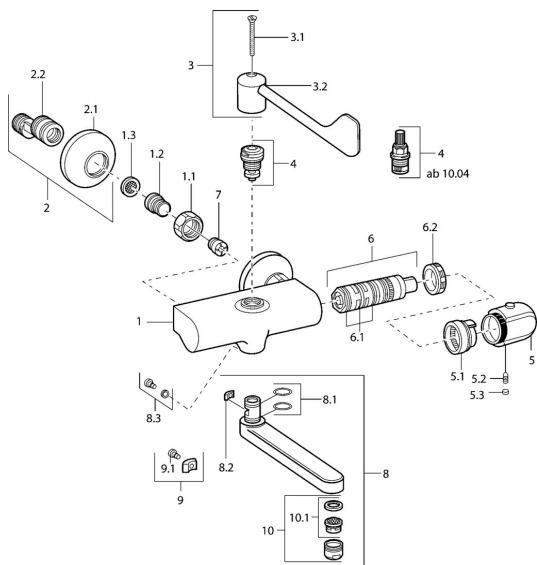

EAN: 4015474053922
static.hansa.com/08385292

Náhradné diely

SP08382202

	Názov	Kód
1.1	Pripojovacie matice, G3/4, AF30	59902230
1.2	Vsuvka	59911075
1.3	Tesnenie s filtrom, G3/4	59911076
2	Etážky s guľovým ventilom a ružicou, G1/2xG3/4 Chróm	59902034
2.1	Kryt príruby Chróm	59904796
3	Ovládacia rukoväť, (2004-) Chróm	59912715
3	Ovládacia rukoväť	59911377
3.1	Skrutka, M5x40 Ukončené	59911378
3.1	Skrutka, M4x18 (2004-) Chróm	59912716
4	Sedlo, G1/2, 90°, (2004-)	59912626
4	Sedlo, G1/2, DN 15	59901530
5	Rukoväť regulátora teploty, (2011-), disinfekcion Chróm	59913869
5	Rukoväť regulátora teploty Chróm	59911830
5	Rukoväť regulátora teploty, 38° limited Chróm	59911726
5.1	Temperature adjustment limiter	59911660
5.2	Skrutka, M6x9.5	59901609
5.3	Vymedzovacia vložka Chróm	59911840
6	Termoelement/Kartuš, H/C reversed	59911527
6	Termoelement/Kartuš	59911525
6.1	O-krúžok, d 26x2	59911081
6.2	Prítláčna matica, M34x1, SW32	59911082
7	Spätný ventil	59905714
8	Výtokové rameno, L=170 Chróm	59911183
8	Výtokové rameno, L=96 Chróm	59910419
8	Výtokové rameno, L=235 Chróm	59910417
8	Výtokové rameno, L=170 (2019-) Chróm	59914766
8	Výtokové rameno, L=145 (2019-) Chróm	59914768
8	Výtokové rameno, L=145 Chróm	59911380
8.1	O-krúžok, d 15x2.5	59910423
8.2	Obmedzovač	59910422
8.3	Upevňovacia skrutka, M6x12, AF2.5	59904804
8.4	Sada na údržbu	59912230
9	Obmedzovač	59910421
9.1	Skrutka, M6x10, 2,5	59911435
10	Aerator, M24x1 A, low pressure Chróm	59902692
10	Aerator, M24x1 STD HC A Chróm	59902366
10.1	Aerator, M22/24 A	59902081
N.I.	Zavzdušňovací ventil, DN15	59911330
N.I.		59912483
N.I.	Rebound pin	59912005