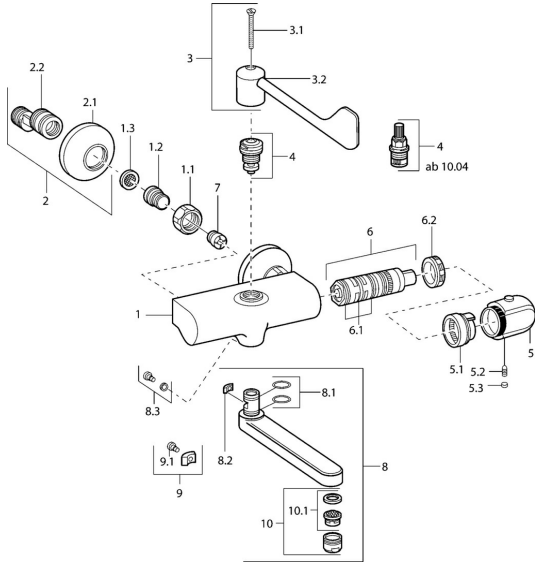

EAN: 4015474053922
static.hansa.com/08385292

Reserveonderdelen

SP08382202

	Naam	Code
1.1	Aansluiting moer, G3/4, AF30	59902230
1.2	Nippel	59911075
1.3	Filter dichting, G3/4	59911076
2	Afsluitb. Eccent. Koppel.+rosace., G1/2xG3/4 Chroom	59902034
2.1	Afdekplaat Chroom	59904796
3	Hendel, (2004-) Chroom	59912715
3	Hendel	59911377
3.1	Schroef, M5x40 Stopgezet	59911378
3.1	Schroef, M4x18 (2004-) Chroom	59912716
4	Binnenwerk, G1/2, 90°, (2004-)	59912626
4	Binnenwerk, G1/2, DN 15	59901530
5	Temperatuur hendel, (2011-), disinfectie Chroom	59913869
5	Temperatuur hendel Chroom	59911830
5	Temperatuur hendel, 38° limited Chroom	59911726
5.1	Temperature adjustment limiter	59911660
5.2	Schroef, M6x9.5	59901609
5.3	Binnendeel temperatuurhendel Chroom	59911840
6	Thermostaat/binnenwerk, H/C reversed	59911527
6	Thermostaat/binnenwerk	59911525
6.1	O-ring, d 26x2	59911081
6.2	Schroefring, M34x1, SW32	59911082
7	Terugslagklep	59905714
8	Uitloop, L=170 Chroom	59911183
8	Uitloop, L=96 Chroom	59910419
8	Uitloop, L=235 Chroom	59910417
8	Uitloop, L=170 (2019-) Chroom	59914766
8	Uitloop, L=145 (2019-) Chroom	59914768
8	Uitloop, L=145 Chroom	59911380
8.1	O-ring, d 15x2.5	59910423
8.2	Temperatuurbegrenzer	59910422
8.3	Bevestigingsschroeven, M6x12, AF2.5	59904804
8.4	Onderhoud set	59912230
9	Temperatuurbegrenzer	59910421
9.1	Schroef, M6x10, 2,5	59911435
10	Mousseur, M24x1 A, low pressure Chroom	59902692
10	Mousseur, M24x1 STD HC A Chroom	59902366
10.1	Mousseur, M22/24 A	59902081
N.I.	Vacuüm beveiliging, DN15	59911330
N.I.	Emptying valve	59912483
N.I.	Rebound pin	59912005