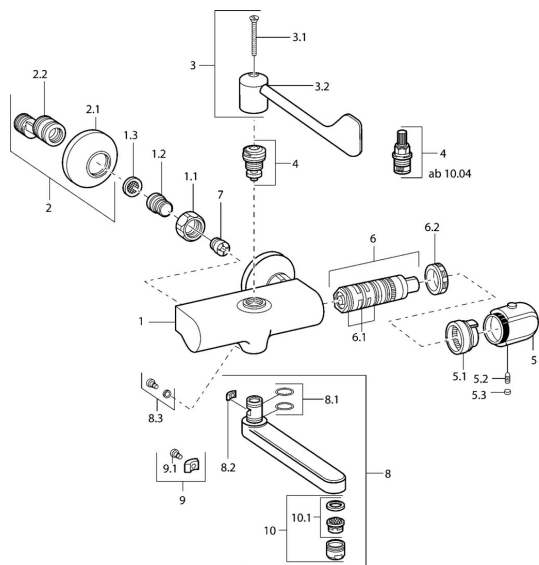

EAN: 4015474053922
static.hansa.com/08385292

Pièces de rechange

SP08382202

	Nom	Code
1.1	Écrou de connexion, G3/4, AF30	59902230
1.2	Nipple	59911075
1.3	Joint filtre, G3/4	59911076
2	Racc excentrique, vis pointeau et rosace, G1/2xG3/4 Chrome	59902034
2.1	Rosaces Chrome	59904796
3	Levier, (2004-) Chrome	59912715
3	Levier	59911377
3.1	Vis, M5x40 Arrêté	59911378
3.1	Vis, M4x18 (2004-) Chrome	59912716
4	Tête, G1/2, 90°, (2004-)	59912626
4	Tête, G1/2, DN 15	59901530
5	Croisillon réglage de température, (2011-), désinfection Chrome	59913869
5	Croisillon réglage de température Chrome	59911830
5	Croisillon réglage de température, 38° limited Chrome	59911726
5.1	Temperature adjustment limiter	59911660
5.2	Vis, M6x9.5	59901609
5.3	Butée de réglage Chrome	59911840
6	Cartouche thermostatique, H/C reversed	59911527
6	Cartouche thermostatique	59911525
6.1	Joint, d 26x2	59911081
6.2	Écrou de maintien, M34x1, SW32	59911082
7	Clapet anti-retour	59905714
8	Bec, L=170 Chrome	59911183
8	Bec, L=96 Chrome	59910419
8	Bec, L=235 Chrome	59910417
8	Bec, L=170 (2019-) Chrome	59914766
8	Bec, L=145 (2019-) Chrome	59914768
8	Bec, L=145 Chrome	59911380
8.1	Joint, d 15x2.5	59910423
8.2	Limiteur	59910422
8.3	Vis, M6x12, AF2.5	59904804
8.4	Ensemble d'entretien	59912230
9	Limiteur	59910421
9.1	Vis, M6x10, 2,5	59911435
10	Aérateur, M24x1 A, low pressure Chrome	59902692
10	Aérateur, M24x1 STD HC A Chrome	59902366
10.1	Aérateur, M22/24 A	59902081
N.I.	Soupape anti-vide, DN15	59911330
N.I.	Emptying valve	59912483
N.I.	Rebound pin	59912005