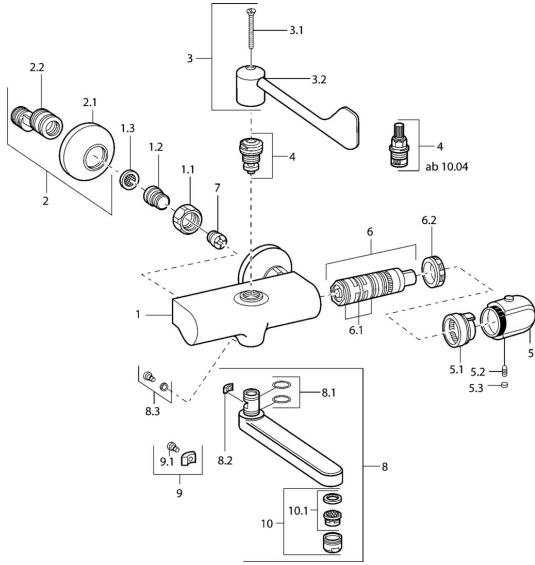

EAN: 4015474053922
static.hansa.com/08385292

Ersatzteile

SP08382202

	Name	Art.-Nr.
1.1	Anschlussmutter, G3/4, AF30	59902230
1.2	Nippel	59911075
1.3	Schmutzfilter, G3/4	59911076
2	Excenteranschluss f.Stopventil u. Rosetten, G1/2xG3/4 Chrom	59902034
2.1	Rosette Chrom	59904796
3	Hebel, (2004-) Chrom	59912715
3	Hebel	59911377
3.1	Schraube, M5x40 Ausgelaufen	59911378
3.1	Schraube, M4x18 (2004-) Chrom	59912716
4	Oberteil, G1/2, 90°, (2004-)	59912626
4	Oberteil, G1/2, DN 15	59901530
5	Temperatureinstellgriff, (2011-), desinfektion Chrom	59913869
5	Temperatureinstellgriff Chrom	59911830
5	Temperatureinstellgriff, 38° limited Chrom	59911726
5.1	Temperaturanschlag	59911660
5.2	Schraube, M6x9.5	59901609
5.3	Abdeckstopfen Chrom	59911840
6	Thermostatkartusche, H/C reversed	59911527
6	Thermostatkartusche	59911525
6.1	O-Ring, d 26x2	59911081
6.2	Spann-Mutter, M34x1, SW32	59911082
7	Rückschlagventil	59905714
8	Auslauf, L=170 Chrom	59911183
8	Auslauf, L=96 Chrom	59910419
8	Auslauf, L=235 Chrom	59910417
8	Auslauf, L=170 (2019-) Chrom	59914766
8	Auslauf, L=145 (2019-) Chrom	59914768
8	Auslauf, L=145 Chrom	59911380
8.1	O-Ring, d 15x2.5	59910423
8.2	Begrenzer	59910422
8.3	Befestigungsschraube, M6x12, AF2.5	59904804
8.4	Wartungsset	59912230
9	Begrenzer	59910421
9.1	Schraube, M6x10, 2,5	59911435
10	Luftsprudler, M24x1 A, low pressure Chrom	59902692
10	Luftsprudler, M24x1 STD HC A Chrom	59902366
10.1	Luftsprudler, M22/24 A	59902081
N.I.	Rohrbelüfter, DN15	59911330
N.I.	Entleerungsventil	59912483
N.I.	Anschlagstift	59912005