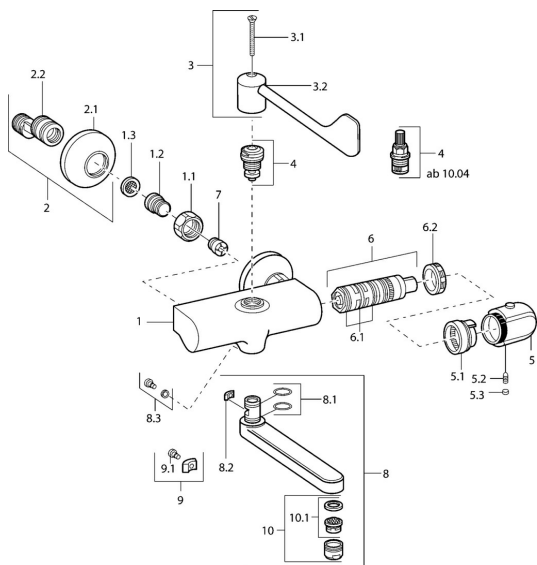

## Náhradné diely

### SP08382202

	Názov	Kód
1.1	Pripojovacie matice, G3/4, AF30	59902230
1.2	Vsuvka	59911075
1.3	Tesnenie s filtrom, G3/4	59911076
2	Etážky s guľovým ventilom a ružicou, G1/2xG3/4 Chróm	59902034
2.1	Kryt príruby Chróm	59904796
3	Ovládacia rukoväť, (2004-) Chróm	59912715
3	Ovládacia rukoväť	59911377
3.1	Skrutka, M5x40 <b>Ukončené</b>	59911378
3.1	Skrutka, M4x18 (2004-) Chróm	59912716
4	Sedlo, G1/2, 90°, (2004-)	59912626
4	Sedlo, G1/2, DN 15	59901530
5	Rukoväť regulátora teploty, (2011-), disinfekcion Chróm	59913869
5	Rukoväť regulátora teploty Chróm	59911830
5	Rukoväť regulátora teploty, 38° limited Chróm	59911726
5.1	Temperature adjustment limiter	59911660
5.2	Skrutka, M6x9.5	59901609
5.3	Vymedzovacia vložka Chróm	59911840
6	Termoelement/Kartuš, H/C reversed	59911527
6	Termoelement/Kartuš	59911525
6.1	O-krúžok, d 26x2	59911081
6.2	Prítláčna matica, M34x1, SW32	59911082
7	Spätný ventil	59905714
8	Výtokové rameno, L=170 Chróm	59911183
8	Výtokové rameno, L=96 Chróm	59910419
8	Výtokové rameno, L=235 Chróm	59910417
8	Výtokové rameno, L=170 (2019-) Chróm	59914766
8	Výtokové rameno, L=145 (2019-) Chróm	59914768
8	Výtokové rameno, L=145 Chróm	59911380
8.1	O-krúžok, d 15x2.5	59910423
8.2	Obmedzovač	59910422
8.3	Upevňovacia skrutka, M6x12, AF2.5	59904804
8.4	Sada na údržbu	59912230
9	Obmedzovač	59910421
9.1	Skrutka, M6x10, 2,5	59911435
10	Aerator, M24x1 A, low pressure Chróm	59902692
10	Aerator, M24x1 STD HC A Chróm	59902366
10.1	Aerator, M22/24 A	59902081
N.I.	Zavzdušňovací ventil, DN15	59911330
N.I.		59912483
N.I.	Rebound pin	59912005