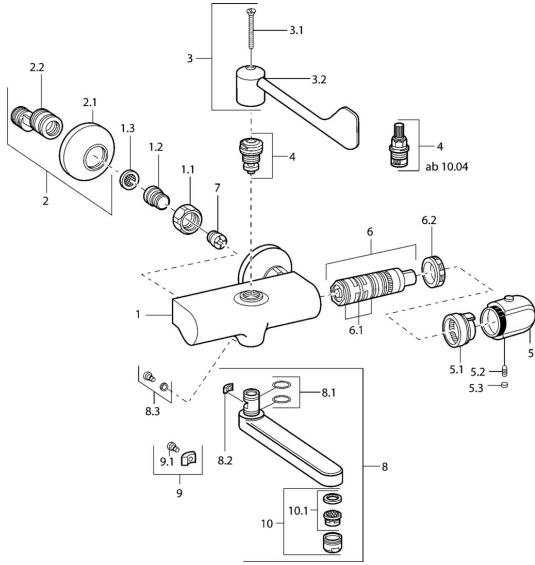

EAN: 4015474658660
static.hansa.com/08385202

Reserveonderdelen

SP08382202

	Naam	Code
1.1	Aansluiting moer, G3/4, AF30	59902230
1.2	Nippel	59911075
1.3	Filter dichting, G3/4	59911076
2	Afsluitb. Eccent. Koppel.+rosace., G1/2xG3/4 Chroom	59902034
2.1	Afdekplaat Chroom	59904796
3	Hendel, (2004-) Chroom	59912715
3	Hendel	59911377
3.1	Schroef, M5x40 Stopgezet	59911378
3.1	Schroef, M4x18 (2004-) Chroom	59912716
4	Binnenwerk, G1/2, 90°, (2004-)	59912626
4	Binnenwerk, G1/2, DN 15	59901530
5	Temperatuur hendel, (2011-), disinfectie Chroom	59913869
5	Temperatuur hendel Chroom	59911830
5	Temperatuur hendel, 38° limited Chroom	59911726
5.1	Temperature adjustment limiter	59911660
5.2	Schroef, M6x9.5	59901609
5.3	Binnendeel temperatuurhendel Chroom	59911840
6	Thermostaat/binnenwerk, H/C reversed	59911527
6	Thermostaat/binnenwerk	59911525
6.1	O-ring, d 26x2	59911081
6.2	Schroefring, M34x1, SW32	59911082
7	Terugslagklep	59905714
8	Uitloop, L=170 Chroom	59911183
8	Uitloop, L=96 Chroom	59910419
8	Uitloop, L=235 Chroom	59910417
8	Uitloop, L=170 (2019-) Chroom	59914766
8	Uitloop, L=145 (2019-) Chroom	59914768
8	Uitloop, L=145 Chroom	59911380
8.1	O-ring, d 15x2.5	59910423
8.2	Temperatuurbegrenzer	59910422
8.3	Bevestigingsschroeven, M6x12, AF2.5	59904804
8.4	Onderhoud set	59912230
9	Temperatuurbegrenzer	59910421
9.1	Schroef, M6x10, 2,5	59911435
10	Mousseur, M24x1 A, low pressure Chroom	59902692
10	Mousseur, M24x1 STD HC A Chroom	59902366
10.1	Mousseur, M22/24 A	59902081
N.I.	Vacuüm beveiliging, DN15	59911330
N.I.	Emptying valve	59912483
N.I.	Rebound pin	59912005