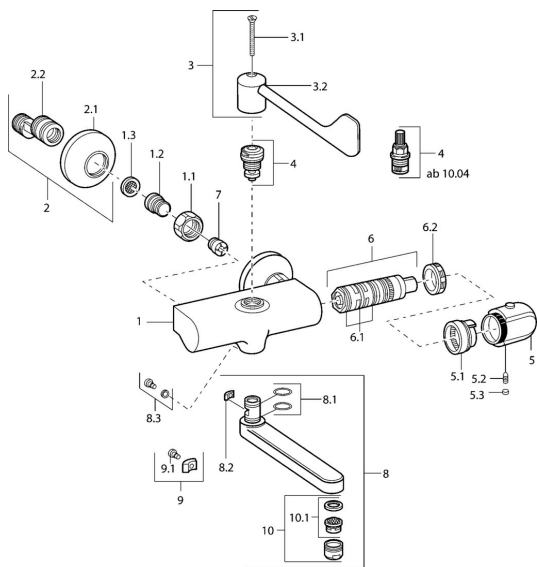

EAN: 4015474658660
static.hansa.com/08385202

Parti di ricambio

SP08382202

	Nome	Codice
1.1	Dado di collegamento, G3/4, AF30	59902230
1.2	Nipplo	59911075
1.3	Guarnizione di filtro, G3/4	59911076
2	Eccentrici con valvola di stop e rosette, G1/2xG3/4 Cromo	59902034
2.1	Piastra Cromo	59904796
3	Leva, (2004-) Cromo	59912715
3	Leva	59911377
3.1	Screw, M5x40 Fuori produzione	59911378
3.1	Screw, M4x18 (2004-) Cromo	59912716
4	Vitone , G1/2, 90°, (2004-)	59912626
4	Vitone , G1/2, DN 15	59901530
5	Maniglia per regolazione della temperatura, (2011-), disinfektion Cromo	59913869
5	Maniglia per regolazione della temperatura Cromo	59911830
5	Maniglia per regolazione della temperatura, 38° limited Cromo	59911726
5.1	Temperature adjustment limiter	59911660
5.2	Screw, M6x9.5	59901609
5.3	Spinotto Cromo	59911840
6	Cartuccia termostatica, H/C reversed	59911527
6	Cartuccia termostatica	59911525
6.1	O-ring, d 26x2	59911081
6.2	Dado di fissaggio, M34x1, SW32	59911082
7	Valvola antiriflusso	59905714
8	Bocca, L=170 Cromo	59911183
8	Bocca, L=96 Cromo	59910419
8	Bocca, L=235 Cromo	59910417
8	Bocca, L=170 (2019-) Cromo	59914766
8	Bocca, L=145 (2019-) Cromo	59914768
8	Bocca, L=145 Cromo	59911380
8.1	O-ring, d 15x2.5	59910423
8.2	Pezzi di bloccaggio	59910422
8.3	Viti di fissaggio, M6x12, AF2.5	59904804
8.4	Set di manutenzione	59912230
9	Pezzi di bloccaggio	59910421
9.1	Screw, M6x10, 2,5	59911435
10	Aereatore, M24x1 A, low pressure Cromo	59902692
10	Aereatore, M24x1 STD HC A Cromo	59902366
10.1	Aereatore, M22/24 A	59902081
N.I.	Valvola antiriflusso, DN15	59911330
N.I.	Emptying valve	59912483
N.I.	Rebound pin	59912005