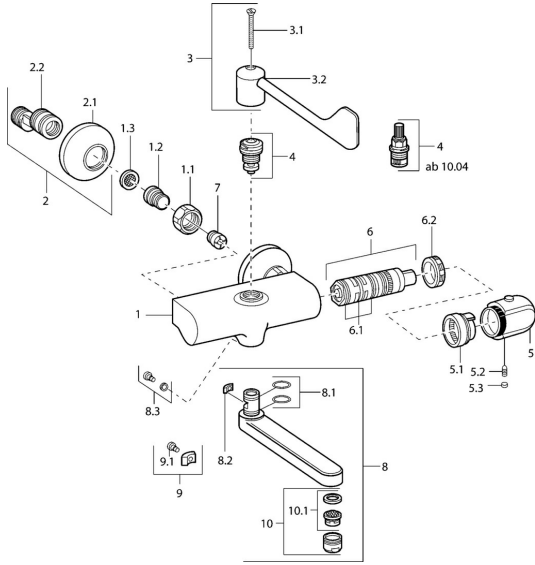

EAN: 4015474658660
static.hansa.com/08385202

Ersatzteile

SP08382202

	Name	Art.-Nr.
1.1	Anschlussmutter, G3/4, AF30	59902230
1.2	Nippel	59911075
1.3	Schmutzfilter, G3/4	59911076
2	Excenteranschluss f.Stopventil u. Rosetten, G1/2xG3/4 Chrom	59902034
2.1	Rosette Chrom	59904796
3	Hebel, (2004-) Chrom	59912715
3	Hebel	59911377
3.1	Schraube, M5x40 Ausgelaufen	59911378
3.1	Schraube, M4x18 (2004-) Chrom	59912716
4	Oberteil, G1/2, 90°, (2004-)	59912626
4	Oberteil, G1/2, DN 15	59901530
5	Temperatureinstellgriff, (2011-), desinfektion Chrom	59913869
5	Temperatureinstellgriff Chrom	59911830
5	Temperatureinstellgriff, 38° limited Chrom	59911726
5.1	Temperaturanschlag	59911660
5.2	Schraube, M6x9.5	59901609
5.3	Abdeckstopfen Chrom	59911840
6	Thermostatkartusche, H/C reversed	59911527
6	Thermostatkartusche	59911525
6.1	O-Ring, d 26x2	59911081
6.2	Spann-Mutter, M34x1, SW32	59911082
7	Rückschlagventil	59905714
8	Auslauf, L=170 Chrom	59911183
8	Auslauf, L=96 Chrom	59910419
8	Auslauf, L=235 Chrom	59910417
8	Auslauf, L=170 (2019-) Chrom	59914766
8	Auslauf, L=145 (2019-) Chrom	59914768
8	Auslauf, L=145 Chrom	59911380
8.1	O-Ring, d 15x2.5	59910423
8.2	Begrenzer	59910422
8.3	Befestigungsschraube, M6x12, AF2.5	59904804
8.4	Wartungsset	59912230
9	Begrenzer	59910421
9.1	Schraube, M6x10, 2,5	59911435
10	Luftsprudler, M24x1 A, low pressure Chrom	59902692
10	Luftsprudler, M24x1 STD HC A Chrom	59902366
10.1	Luftsprudler, M22/24 A	59902081
N.I.	Rohrbelüfter, DN15	59911330
N.I.	Entleerungsventil	59912483
N.I.	Anschlagstift	59912005