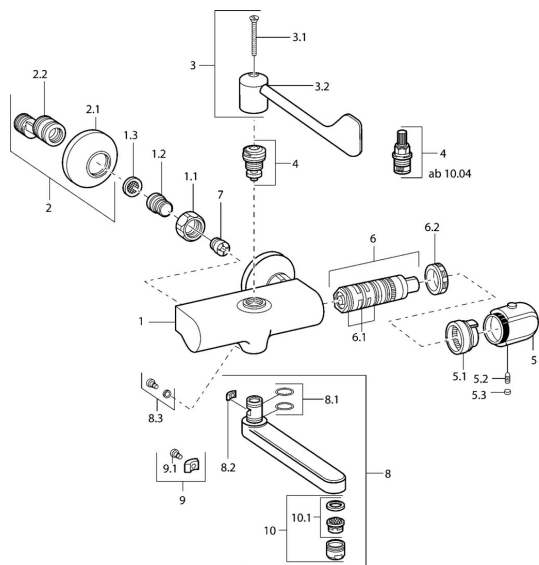

EAN: 4015474658660
static.hansa.com/08385202

Náhradní díly

SP08382202

	Název	Kód
1.1	Připojovací matice, G3/4, AF30	59902230
1.2	Šroubení	59911075
1.3	Těsnění s filtrem, G3/4	59911076
2	Etážky s kulovým ventilem a růžicí, G1/2xG3/4 Chrom	59902034
2.1	Kryt příruby Chrom	59904796
3	Páka, (2004-) Chrom	59912715
3	Páka	59911377
3.1	Šroub, M5x40 Ukončeno	59911378
3.1	Šroub, M4x18 (2004-) Chrom	59912716
4	Vršek, G1/2, 90°, (2004-)	59912626
4	Vršek, G1/2, DN 15	59901530
5	Ovladač regulátoru teploty, (2011-), disinfekcion Chrom	59913869
5	Ovladač regulátoru teploty Chrom	59911830
5	Ovladač regulátoru teploty, 38° limited Chrom	59911726
5.1	Temperature adjustment limiter	59911660
5.2	Šroub, M6x9.5	59901609
5.3	Vymezovací vložka Chrom	59911840
6	Termoelement/Kartuše, H/C reversed	59911527
6	Termoelement/Kartuše	59911525
6.1	O-kroužek, d 26x2	59911081
6.2	Upevňovací matice, M34x1, SW32	59911082
7	Zpětný ventil	59905714
8	Výtokové rameno, L=170 Chrom	59911183
8	Výtokové rameno, L=96 Chrom	59910419
8	Výtokové rameno, L=235 Chrom	59910417
8	Výtokové rameno, L=170 (2019-) Chrom	59914766
8	Výtokové rameno, L=145 (2019-) Chrom	59914768
8	Výtokové rameno, L=145 Chrom	59911380
8.1	O-kroužek, d 15x2.5	59910423
8.2	Omezovač	59910422
8.3	Upevňovací šroub, M6x12, AF2.5	59904804
8.4	Sada na údržbu	59912230
9	Omezovač	59910421
9.1	Šroub, M6x10, 2,5	59911435
10	Aerator, M24x1 A, low pressure Chrom	59902692
10	Aerator, M24x1 STD HC A Chrom	59902366
10.1	Aerator, M22/24 A	59902081
N.I.	Přísávací ventil, DN15	59911330
N.I.	Emptying valve	59912483
N.I.	Rebound pin	59912005