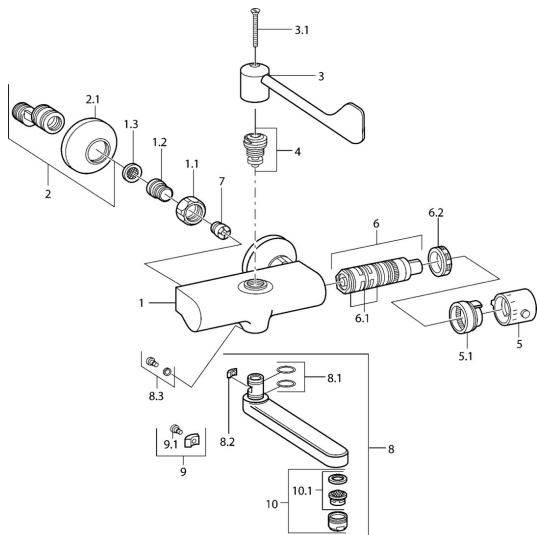

EAN: 4015474675100
static.hansa.com/08385201

Náhradné diely

SP08382201

	Názov	Kód
1.1	Pripojovacie matice, G3/4, AF30	59902230
1.2	Vsuvka	59911075
1.3	Tesnenie s filtrom, G3/4	59911076
2	Etážky s guľovým ventilom a ružicou, G1/2xG3/4 Chróm	59902034
2.1	Kryt príruby Chróm	59904796
3	Ovládacia rukoväť	59911377
3.1	Skrutka, M5x40 Ukončené	59911378
4	Sedlo, G1/2, DN 15	59901530
5	Rukoväť regulátora teploty Chróm Ukončené	59911379
5.1	Tesniaci krúžok Ukončené	59911079
6	Termoelement/Kartuš Ukončené	59911080
6.1	O-krúžok, d 26x2	59911081
6.2	Prítlačná matica, M34x1, SW32	59911082
7	Spätný ventil	59905714
8	Výtokové rameno, L=145 Chróm	59911380
8	Výtokové rameno, L=96 Chróm	59910419
8	Výtokové rameno, L=170 Chróm	59911183
8	Výtokové rameno, L=235 Chróm	59910417
8.1	O-krúžok, d 15x2.5	59910423
8.2	Obmedzovač	59910422
8.3	Upevňovacia skrutka, M6x12, AF2.5	59904804
9	Obmedzovač	59910421
9.1	Skrutka, M6x10, 2,5	59911435
10	Aerator, M24x1 STD HC A Chróm	59902366
10.1	Aerator, M22/24 A	59902081