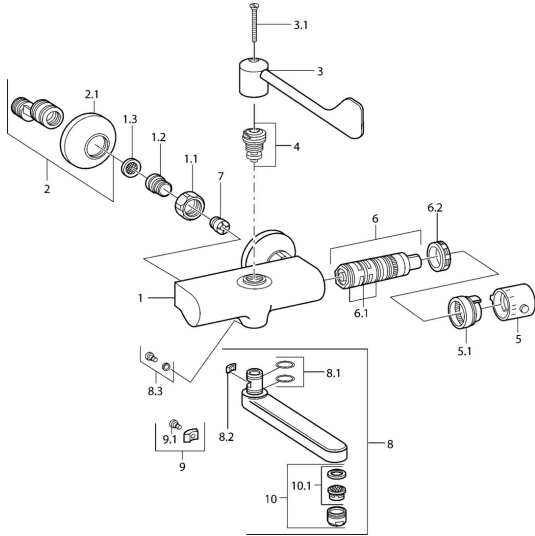

EAN: 4015474675100
static.hansa.com/08385201

Reserveonderdelen

SP08382201

	Naam	Code
1.1	Aansluiting moer, G3/4, AF30	59902230
1.2	Nippel	59911075
1.3	Filter dichting, G3/4	59911076
2	Afsluitb. Eccent. Koppel.+rosace., G1/2xG3/4 Chroom	59902034
2.1	Afdekplaat Chroom	59904796
3	Hendel	59911377
3.1	Schroef, M5x40 Stopgezet	59911378
4	Binnenwerk, G1/2, DN 15	59901530
5	Temperatuur hendel Chroom Stopgezet	59911379
5.1	Borgring Stopgezet	59911079
6	Thermostaat/binnenwerk Stopgezet	59911080
6.1	O-ring, d 26x2	59911081
6.2	Schroefring, M34x1, SW32	59911082
7	Terugslagklep	59905714
8	Uitloop, L=145 Chroom	59911380
8	Uitloop, L=96 Chroom	59910419
8	Uitloop, L=170 Chroom	59911183
8	Uitloop, L=235 Chroom	59910417
8.1	O-ring, d 15x2.5	59910423
8.2	Temperatuurbegrenzer	59910422
8.3	Bevestigingsschroeven, M6x12, AF2.5	59904804
9	Temperatuurbegrenzer	59910421
9.1	Schroef, M6x10, 2,5	59911435
10	Mousseur, M24x1 STD HC A Chroom	59902366
10.1	Mousseur, M22/24 A	59902081