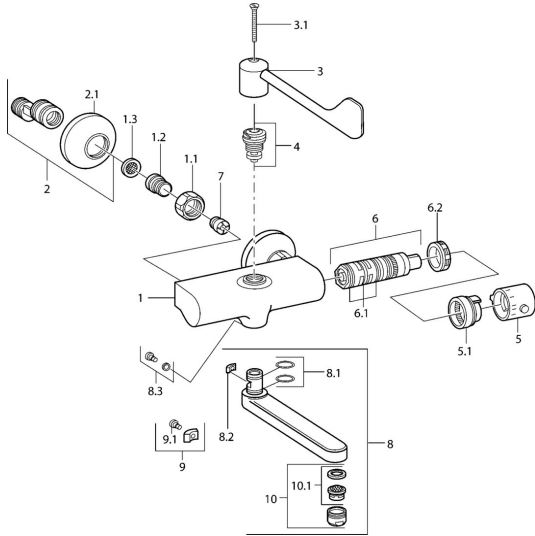

EAN: 4015474675100
static.hansa.com/08385201

Parti di ricambio

SP08382201

| | Nome | Codice |
|------|--|----------|
| 1.1 | Dado di collegamento, G3/4, AF30 | 59902230 |
| 1.2 | Nipplo | 59911075 |
| 1.3 | Guarnizione di filtro, G3/4 | 59911076 |
| 2 | Eccentrici con valvola di stop e rosette, G1/2xG3/4 Cromo | 59902034 |
| 2.1 | Piastra Cromo | 59904796 |
| 3 | Leva | 59911377 |
| 3.1 | Screw, M5x40 Fuori produzione | 59911378 |
| 4 | Vitone , G1/2, DN 15 | 59901530 |
| 5 | Maniglia per regolazione della temperatura Cromo Fuori produzione | 59911379 |
| 5.1 | Anello di tenuta Fuori produzione | 59911079 |
| 6 | Cartuccia termostatica Fuori produzione | 59911080 |
| 6.1 | O-ring, d 26x2 | 59911081 |
| 6.2 | Dado di fissaggio, M34x1, SW32 | 59911082 |
| 7 | Valvola antiriflusso | 59905714 |
| 8 | Bocca, L=145 Cromo | 59911380 |
| 8 | Bocca, L=96 Cromo | 59910419 |
| 8 | Bocca, L=170 Cromo | 59911183 |
| 8 | Bocca, L=235 Cromo | 59910417 |
| 8.1 | O-ring, d 15x2.5 | 59910423 |
| 8.2 | Pezzi di bloccaggio | 59910422 |
| 8.3 | Viti di fissaggio, M6x12, AF2.5 | 59904804 |
| 9 | Pezzi di bloccaggio | 59910421 |
| 9.1 | Screw, M6x10, 2,5 | 59911435 |
| 10 | Aereatore, M24x1 STD HC A Cromo | 59902366 |
| 10.1 | Aereatore, M22/24 A | 59902081 |