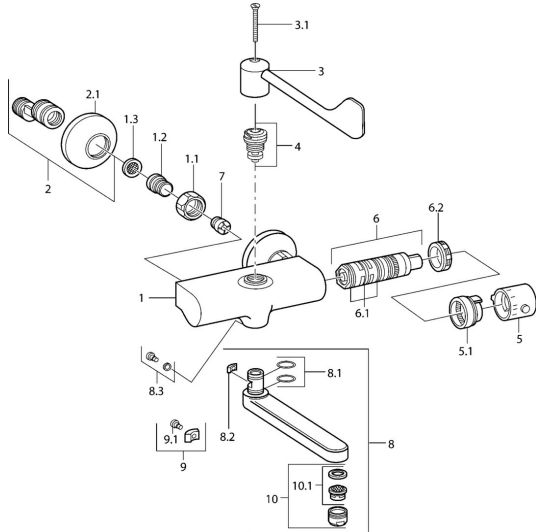

EAN: 4015474675100
static.hansa.com/08385201

Pièces de rechange

SP08382201

	Nom	Code
1.1	Écrou de connexion, G3/4, AF30	59902230
1.2	Nipple	59911075
1.3	Joint filtre, G3/4	59911076
2	Racc excentrique, vis pointeau et rosace, G1/2xG3/4 Chrome	59902034
2.1	Rosaces Chrome	59904796
3	Levier	59911377
3.1	Vis, M5x40 Arrêté	59911378
4	Tête, G1/2, DN 15	59901530
5	Croisillon réglage de température Chrome Arrêté	59911379
5.1	Joint Arrêté	59911079
6	Cartouche thermostatique Arrêté	59911080
6.1	Joint, d 26x2	59911081
6.2	Écrou de maintien, M34x1, SW32	59911082
7	Clapet anti-retour	59905714
8	Bec, L=145 Chrome	59911380
8	Bec, L=96 Chrome	59910419
8	Bec, L=170 Chrome	59911183
8	Bec, L=235 Chrome	59910417
8.1	Joint, d 15x2.5	59910423
8.2	Limiteur	59910422
8.3	Vis, M6x12, AF2.5	59904804
9	Limiteur	59910421
9.1	Vis, M6x10, 2,5	59911435
10	Aérateur, M24x1 STD HC A Chrome	59902366
10.1	Aérateur, M22/24 A	59902081