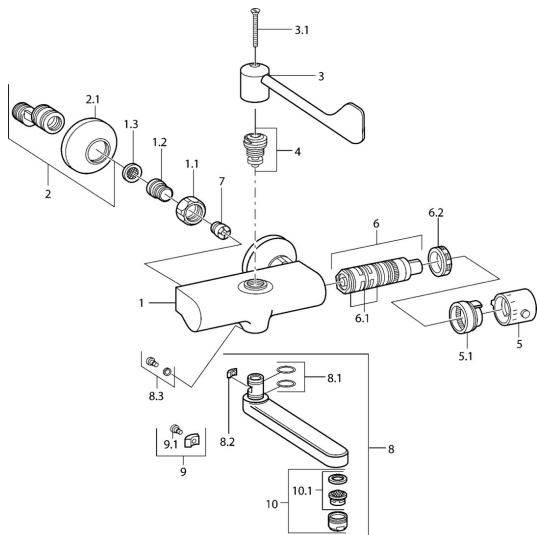

EAN: 4015474675100
static.hansa.com/08385201

Náhradní díly

SP08382201

	Název	Kód
1.1	Připojovací matice, G3/4, AF30	59902230
1.2	Šroubení	59911075
1.3	Těsnění s filtrem, G3/4	59911076
2	Etážky s kulovým ventilem a rúžicí, G1/2xG3/4 Chrom	59902034
2.1	Kryt příruby Chrom	59904796
3	Páka	59911377
3.1	Šroub, M5x40 Ukončeno	59911378
4	Vršek, G1/2, DN 15	59901530
5	Ovladač regulátoru teploty Chrom Ukončeno	59911379
5.1	Těsnící kroužek Ukončeno	59911079
6	Termoelement/Kartuše Ukončeno	59911080
6.1	O-kroužek, d 26x2	59911081
6.2	Upevňovací matice, M34x1, SW32	59911082
7	Zpětný ventil	59905714
8	Výtokové rameno, L=145 Chrom	59911380
8	Výtokové rameno, L=96 Chrom	59910419
8	Výtokové rameno, L=170 Chrom	59911183
8	Výtokové rameno, L=235 Chrom	59910417
8.1	O-kroužek, d 15x2.5	59910423
8.2	Omezovač	59910422
8.3	Upevňovací šroub, M6x12, AF2.5	59904804
9	Omezovač	59910421
9.1	Šroub, M6x10, 2,5	59911435
10	Aerator, M24x1 STD HC A Chrom	59902366
10.1	Aerator, M22/24 A	59902081