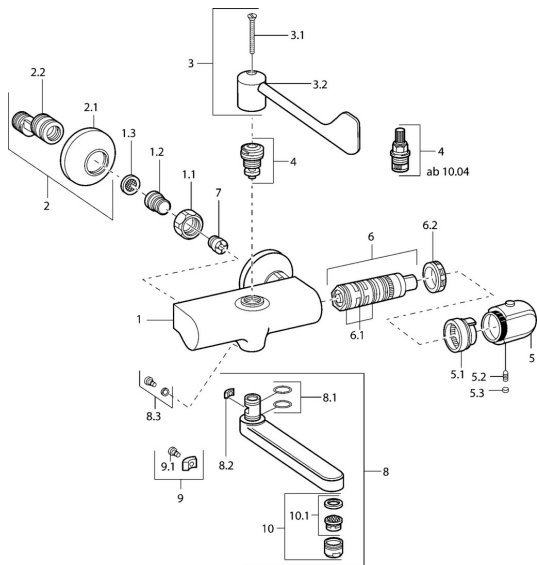

EAN: 4015474053939
static.hansa.com/08382292

Náhradné diely

SP08382202

	Názov	Kód
1.1	Pripojovacie matice, G3/4, AF30	59902230
1.2	Vsuvka	59911075
1.3	Tesnenie s filtrom, G3/4	59911076
2	Etážky s guľovým ventilom a ružicou, G1/2xG3/4 Chróm	59902034
2.1	Kryt príruby Chróm	59904796
3	Ovládacia rukoväť, (2004-) Chróm	59912715
3	Ovládacia rukoväť	59911377
3.1	Skrutka, M5x40 Ukončené	59911378
3.1	Skrutka, M4x18 (2004-) Chróm	59912716
4	Sedlo, G1/2, 90°, (2004-)	59912626
4	Sedlo, G1/2, DN 15	59901530
5	Rukoväť regulátora teploty, (2011-), disinfekcion Chróm	59913869
5	Rukoväť regulátora teploty Chróm	59911830
5	Rukoväť regulátora teploty, 38° limited Chróm	59911726
5.1	Temperature adjustment limiter	59911660
5.2	Skrutka, M6x9.5	59901609
5.3	Vymedzovacia vložka Chróm	59911840
6	Termoelement/Kartuš, H/C reversed	59911527
6	Termoelement/Kartuš	59911525
6.1	O-krúžok, d 26x2	59911081
6.2	Prítláčna matica, M34x1, SW32	59911082
7	Spätný ventil	59905714
8	Výtokové rameno, L=170 Chróm	59911183
8	Výtokové rameno, L=96 Chróm	59910419
8	Výtokové rameno, L=235 Chróm	59910417
8	Výtokové rameno, L=170 (2019-) Chróm	59914766
8	Výtokové rameno, L=145 (2019-) Chróm	59914768
8	Výtokové rameno, L=145 Chróm	59911380
8.1	O-krúžok, d 15x2.5	59910423
8.2	Obmedzovač	59910422
8.3	Upevňovacia skrutka, M6x12, AF2.5	59904804
8.4	Sada na údržbu	59912230
9	Obmedzovač	59910421
9.1	Skrutka, M6x10, 2,5	59911435
10	Aerator, M24x1 A, low pressure Chróm	59902692
10	Aerator, M24x1 STD HC A Chróm	59902366
10.1	Aerator, M22/24 A	59902081
N.I.	Zavzdušňovací ventil, DN15	59911330
N.I.		59912483
N.I.	Rebound pin	59912005