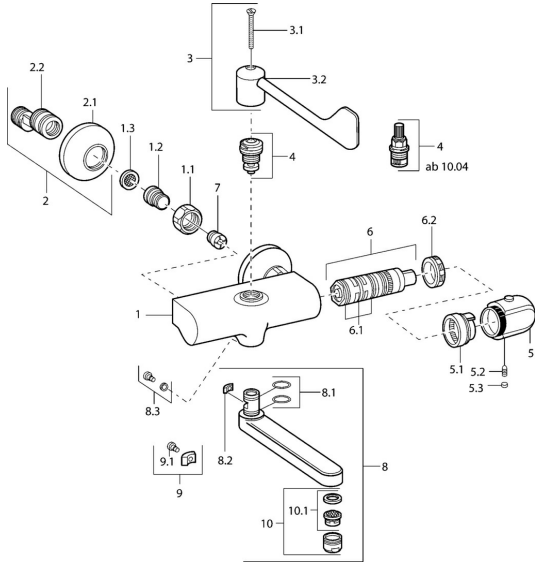

EAN: 4015474053939
static.hansa.com/08382292

Reserveonderdelen

SP08382202

	Naam	Code
1.1	Aansluiting moer, G3/4, AF30	59902230
1.2	Nippel	59911075
1.3	Filter dichting, G3/4	59911076
2	Afsluitb. Eccent. Koppel.+rosace., G1/2xG3/4 Chroom	59902034
2.1	Afdekplaat Chroom	59904796
3	Hendel, (2004-) Chroom	59912715
3	Hendel	59911377
3.1	Schroef, M5x40 Stopgezet	59911378
3.1	Schroef, M4x18 (2004-) Chroom	59912716
4	Binnenwerk, G1/2, 90°, (2004-)	59912626
4	Binnenwerk, G1/2, DN 15	59901530
5	Temperatuur hendel, (2011-), disinfectie Chroom	59913869
5	Temperatuur hendel Chroom	59911830
5	Temperatuur hendel, 38° limited Chroom	59911726
5.1	Temperature adjustment limiter	59911660
5.2	Schroef, M6x9.5	59901609
5.3	Binnendeel temperatuurhendel Chroom	59911840
6	Thermostaat/binnenwerk, H/C reversed	59911527
6	Thermostaat/binnenwerk	59911525
6.1	O-ring, d 26x2	59911081
6.2	Schroefring, M34x1, SW32	59911082
7	Terugslagklep	59905714
8	Uitloop, L=170 Chroom	59911183
8	Uitloop, L=96 Chroom	59910419
8	Uitloop, L=235 Chroom	59910417
8	Uitloop, L=170 (2019-) Chroom	59914766
8	Uitloop, L=145 (2019-) Chroom	59914768
8	Uitloop, L=145 Chroom	59911380
8.1	O-ring, d 15x2.5	59910423
8.2	Temperatuurbegrenzer	59910422
8.3	Bevestigingsschroeven, M6x12, AF2.5	59904804
8.4	Onderhoud set	59912230
9	Temperatuurbegrenzer	59910421
9.1	Schroef, M6x10, 2,5	59911435
10	Mousseur, M24x1 A, low pressure Chroom	59902692
10	Mousseur, M24x1 STD HC A Chroom	59902366
10.1	Mousseur, M22/24 A	59902081
N.I.	Vacuüm beveiliging, DN15	59911330
N.I.	Emptying valve	59912483
N.I.	Rebound pin	59912005