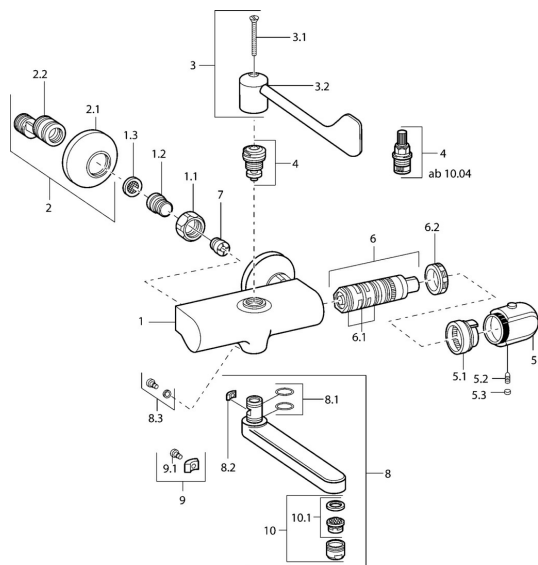

## Parti di ricambio

### SP08382202

	Nome	Codice
1.1	Dado di collegamento, G3/4, AF30	59902230
1.2	Nipplo	59911075
1.3	Guarnizione di filtro, G3/4	59911076
2	Eccentrici con valvola di stop e rosette, G1/2xG3/4 Cromo	59902034
2.1	Piastra Cromo	59904796
3	Leva, (2004-) Cromo	59912715
3	Leva	59911377
3.1	Screw, M5x40 <b>Fuori produzione</b>	59911378
3.1	Screw, M4x18 (2004-) Cromo	59912716
4	Vitone , G1/2, 90°, (2004-)	59912626
4	Vitone , G1/2, DN 15	59901530
5	Maniglia per regolazione della temperatura, (2011-), disinfektion Cromo	59913869
5	Maniglia per regolazione della temperatura Cromo	59911830
5	Maniglia per regolazione della temperatura, 38° limited Cromo	59911726
5.1	Temperature adjustment limiter	59911660
5.2	Screw, M6x9.5	59901609
5.3	Spinotto Cromo	59911840
6	Cartuccia termostatica, H/C reversed	59911527
6	Cartuccia termostatica	59911525
6.1	O-ring, d 26x2	59911081
6.2	Dado di fissaggio, M34x1, SW32	59911082
7	Valvola antiriflusso	59905714
8	Bocca, L=170 Cromo	59911183
8	Bocca, L=96 Cromo	59910419
8	Bocca, L=235 Cromo	59910417
8	Bocca, L=170 (2019-) Cromo	59914766
8	Bocca, L=145 (2019-) Cromo	59914768
8	Bocca, L=145 Cromo	59911380
8.1	O-ring, d 15x2.5	59910423
8.2	Pezzi di bloccaggio	59910422
8.3	Viti di fissaggio, M6x12, AF2.5	59904804
8.4	Set di manutenzione	59912230
9	Pezzi di bloccaggio	59910421
9.1	Screw, M6x10, 2,5	59911435
10	Aereatore, M24x1 A, low pressure Cromo	59902692
10	Aereatore, M24x1 STD HC A Cromo	59902366
10.1	Aereatore, M22/24 A	59902081
N.I.	Valvola antiriflusso, DN15	59911330
N.I.	Emptying valve	59912483
N.I.	Rebound pin	59912005