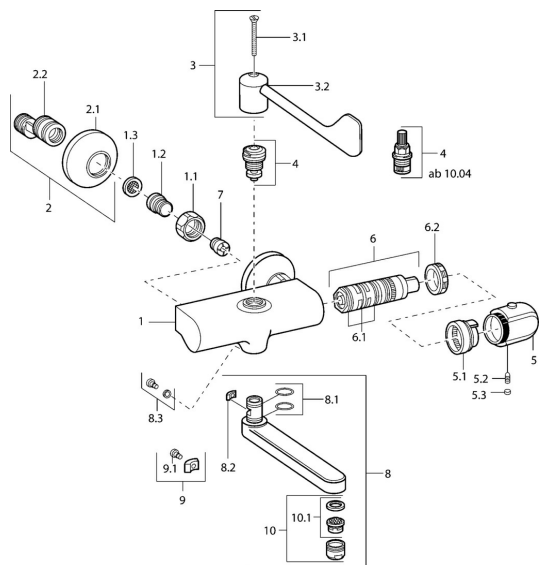

EAN: 4015474053939
static.hansa.com/08382292

Pièces de rechange

SP08382202

	Nom	Code
1.1	Écrou de connexion, G3/4, AF30	59902230
1.2	Nipple	59911075
1.3	Joint filtre, G3/4	59911076
2	Racc excentrique, vis pointeau et rosace, G1/2xG3/4 Chrome	59902034
2.1	Rosaces Chrome	59904796
3	Levier, (2004-) Chrome	59912715
3	Levier	59911377
3.1	Vis, M5x40 Arrêté	59911378
3.1	Vis, M4x18 (2004-) Chrome	59912716
4	Tête, G1/2, 90°, (2004-)	59912626
4	Tête, G1/2, DN 15	59901530
5	Croisillon réglage de température, (2011-), désinfection Chrome	59913869
5	Croisillon réglage de température Chrome	59911830
5	Croisillon réglage de température, 38° limited Chrome	59911726
5.1	Temperature adjustment limiter	59911660
5.2	Vis, M6x9.5	59901609
5.3	Butée de réglage Chrome	59911840
6	Cartouche thermostatique, H/C reversed	59911527
6	Cartouche thermostatique	59911525
6.1	Joint, d 26x2	59911081
6.2	Écrou de maintien, M34x1, SW32	59911082
7	Clapet anti-retour	59905714
8	Bec, L=170 Chrome	59911183
8	Bec, L=96 Chrome	59910419
8	Bec, L=235 Chrome	59910417
8	Bec, L=170 (2019-) Chrome	59914766
8	Bec, L=145 (2019-) Chrome	59914768
8	Bec, L=145 Chrome	59911380
8.1	Joint, d 15x2.5	59910423
8.2	Limiteur	59910422
8.3	Vis, M6x12, AF2.5	59904804
8.4	Ensemble d'entretien	59912230
9	Limiteur	59910421
9.1	Vis, M6x10, 2,5	59911435
10	Aérateur, M24x1 A, low pressure Chrome	59902692
10	Aérateur, M24x1 STD HC A Chrome	59902366
10.1	Aérateur, M22/24 A	59902081
N.I.	Soupape anti-vide, DN15	59911330
N.I.	Emptying valve	59912483
N.I.	Rebound pin	59912005