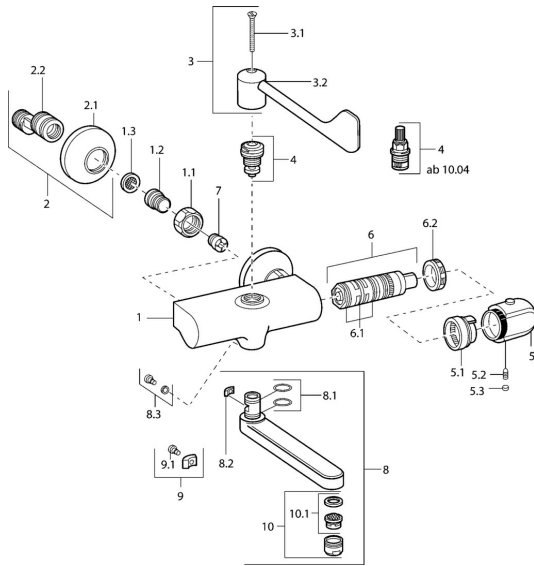

## Ersatzteile

### SP08382202

	Name	Art.-Nr.
1.1	Anschlussmutter, G3/4, AF30	59902230
1.2	Nippel	59911075
1.3	Schmutzfilter, G3/4	59911076
2	Excenteranschluss f.Stopventil u. Rosetten, G1/2xG3/4 Chrom	59902034
2.1	Rosette Chrom	59904796
3	Hebel, (2004-) Chrom	59912715
3	Hebel	59911377
3.1	Schraube, M5x40 <b>Ausgelaufen</b>	59911378
3.1	Schraube, M4x18 (2004-) Chrom	59912716
4	Oberteil, G1/2, 90°, (2004-)	59912626
4	Oberteil, G1/2, DN 15	59901530
5	Temperatureinstellgriff, (2011-), desinfektion Chrom	59913869
5	Temperatureinstellgriff Chrom	59911830
5	Temperatureinstellgriff, 38° limited Chrom	59911726
5.1	Temperaturanschlag	59911660
5.2	Schraube, M6x9.5	59901609
5.3	Abdeckstopfen Chrom	59911840
6	Thermostatkartusche, H/C reversed	59911527
6	Thermostatkartusche	59911525
6.1	O-Ring, d 26x2	59911081
6.2	Spann-Mutter, M34x1, SW32	59911082
7	Rückschlagventil	59905714
8	Auslauf, L=170 Chrom	59911183
8	Auslauf, L=96 Chrom	59910419
8	Auslauf, L=235 Chrom	59910417
8	Auslauf, L=170 (2019-) Chrom	59914766
8	Auslauf, L=145 (2019-) Chrom	59914768
8	Auslauf, L=145 Chrom	59911380
8.1	O-Ring, d 15x2.5	59910423
8.2	Begrenzer	59910422
8.3	Befestigungsschraube, M6x12, AF2.5	59904804
8.4	Wartungsset	59912230
9	Begrenzer	59910421
9.1	Schraube, M6x10, 2,5	59911435
10	Luftsprudler, M24x1 A, low pressure Chrom	59902692
10	Luftsprudler, M24x1 STD HC A Chrom	59902366
10.1	Luftsprudler, M22/24 A	59902081
N.I.	Rohrbelüfter, DN15	59911330
N.I.	Entleerungsventil	59912483
N.I.	Anschlagstift	59912005